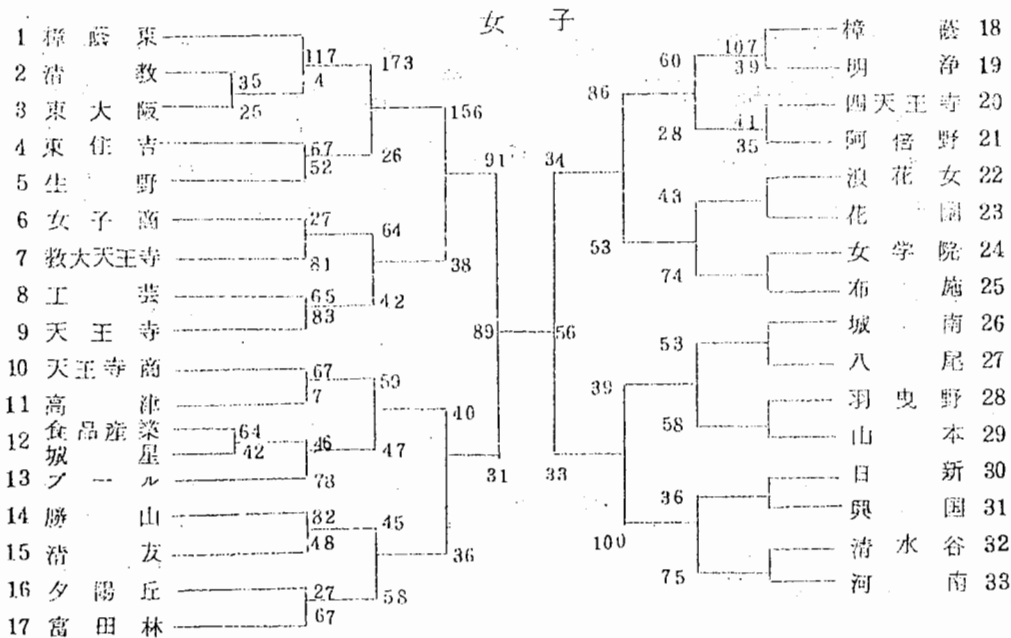

大阪高校総合体育大会

東地区