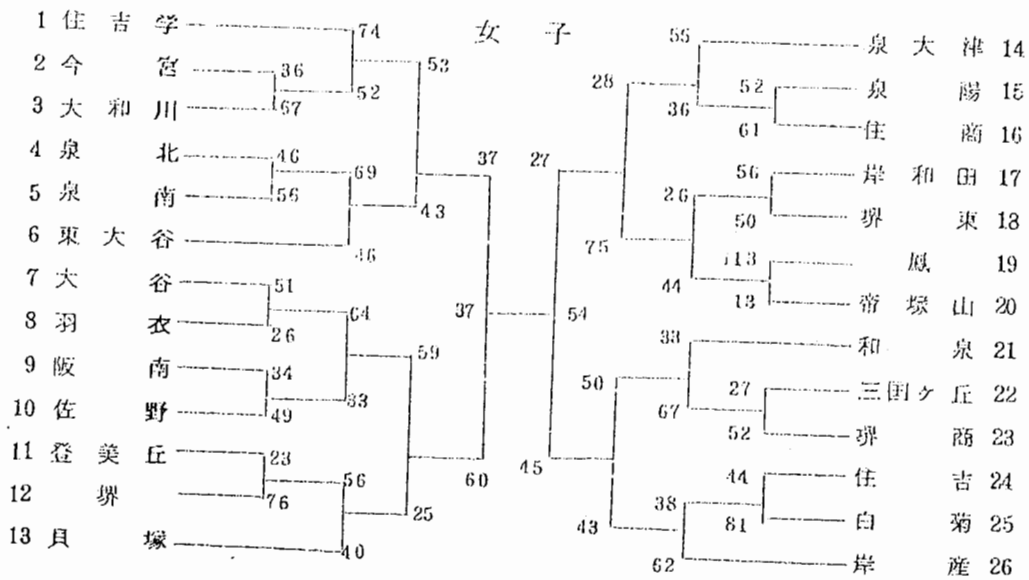

(中央大会)

第20回大阪高校バスケットボール新人戦
 兼第4回全国高校バスケットボール選抜優勝大会大阪予選
 兼第27回近畿高校バスケットボール大会大阪予選

東 地 区

西 地 区

南 地 区

北 地 区

第4回全国高校バスケットボール選抜大会
大 阪 予 選

2月2日(土) 大阪市立淀商業高等学校