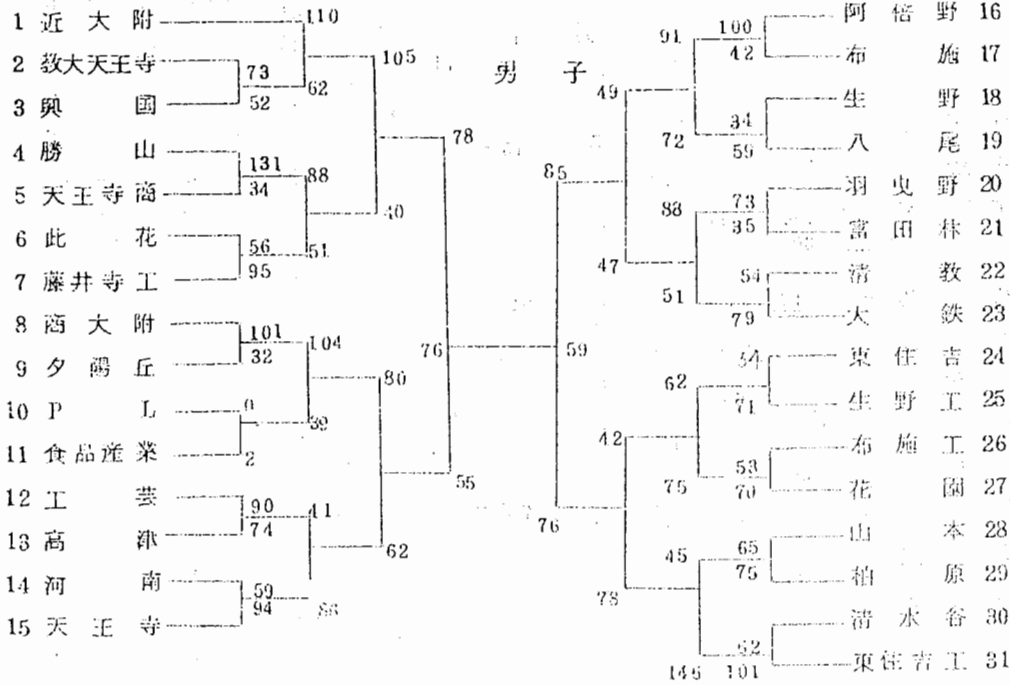

大阪高校総合体育大会

東地区