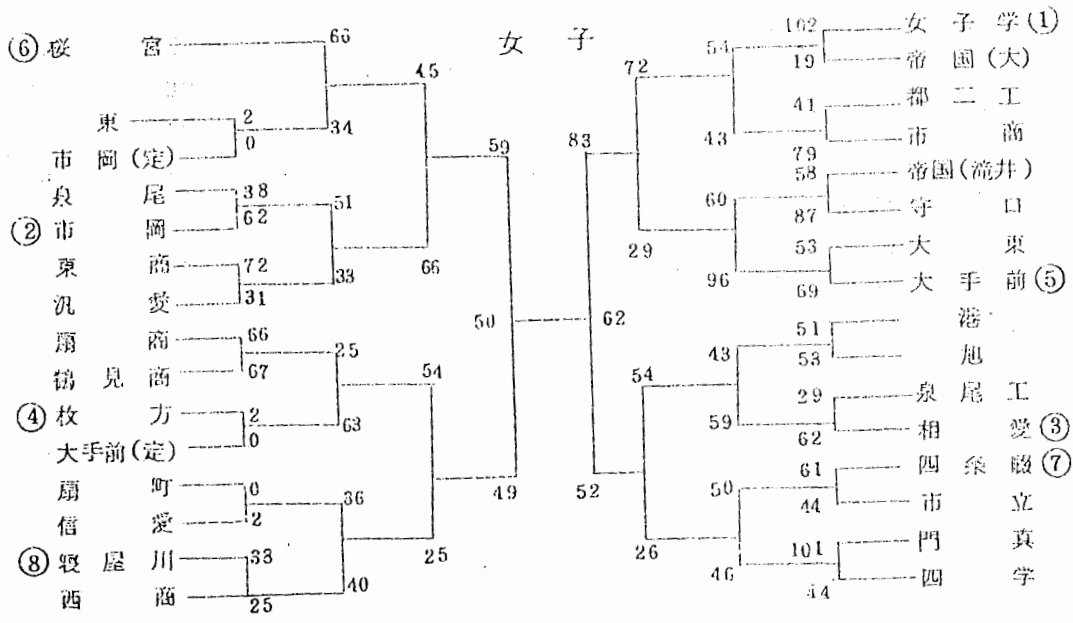

(中央大会)

第20回大阪高校バスケットボール新人戦
 兼第4回全国高校バスケットボール選抜優勝大会大阪予選
 兼第27回近畿高校バスケットボール大会大阪予選

東 地 区

西 地 区

南 地 区

北 地 区

第4回全国高校バスケットボール選抜大会
大 阪 予 選

2月2日(土) 大阪市立淀商業高等学校