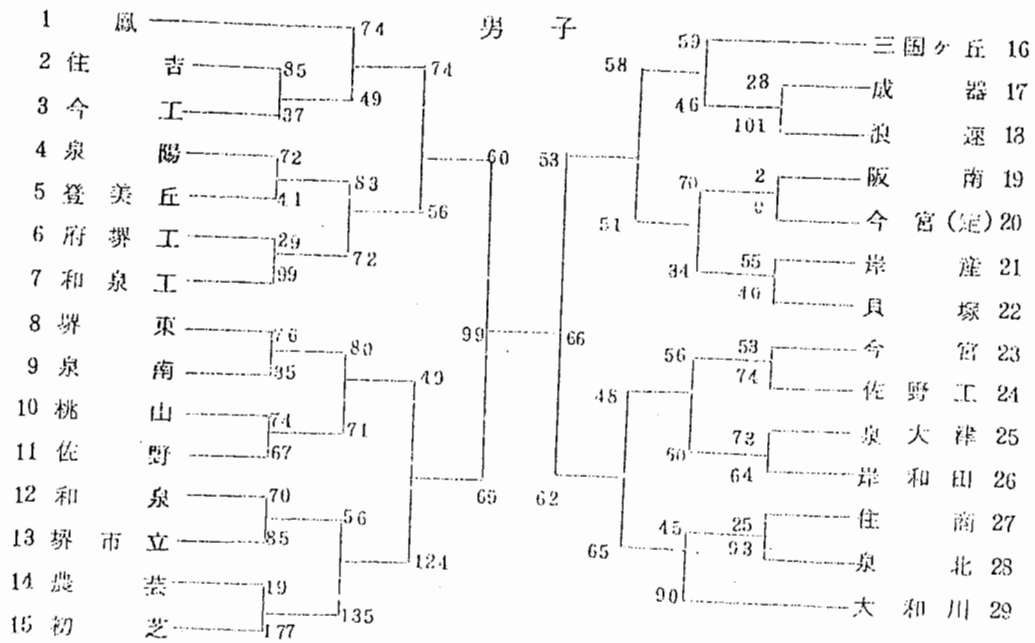

(中央大会)

第20回大阪高校バスケットボール新人戦
 兼第4回全国高校バスケットボール選抜優勝大会大阪予選
 兼第27回近畿高校バスケットボール大会大阪予選

東 地 区

西 地 区

南 地 区

北 地 区

第4回全国高校バスケットボール選抜大会
大 阪 予 選

2月2日(土) 大阪市立淀商業高等学校