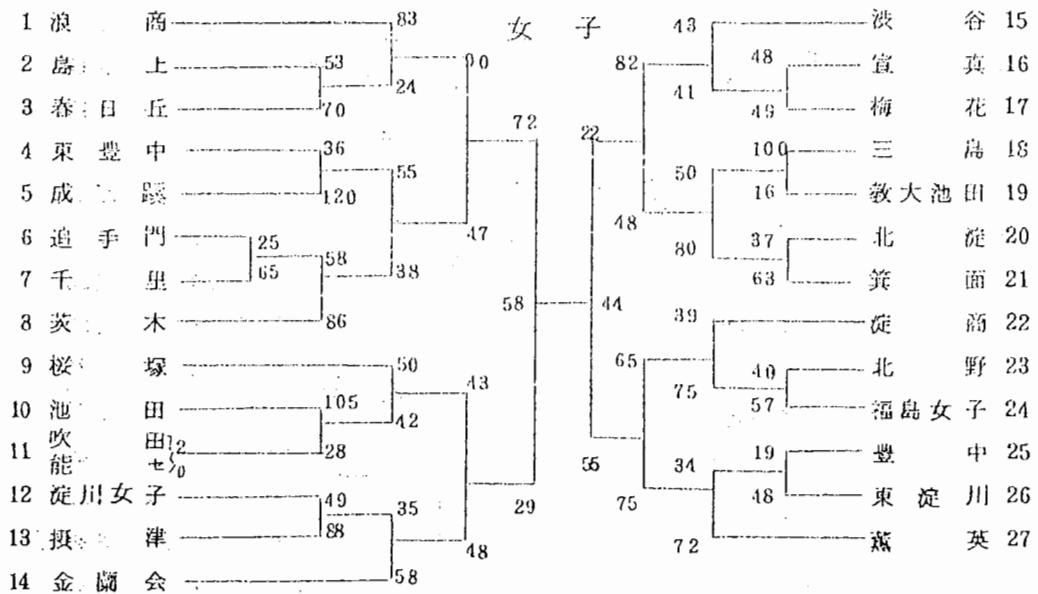

女子 樟蔭東、浪商、薫英、河南

男子 近大附、大和川、初芝、三国丘

大阪高校総合体育大会

東地区

西 地 区

南 地 区

北地区

第 28 回大阪高校総合体育体会

(中央大会)

第20回大阪高校バスケットボール新人戦
 兼第4回全国高校バスケットボール選抜優勝大会大阪予選
 兼第27回近畿高校バスケットボール大会大阪予選

東 地 区

西 地 区

南 地 区

北 地 区

第4回全国高校バスケットボール選抜大会
大 阪 予 選

2月2日(土) 大阪市立淀商業高等学校