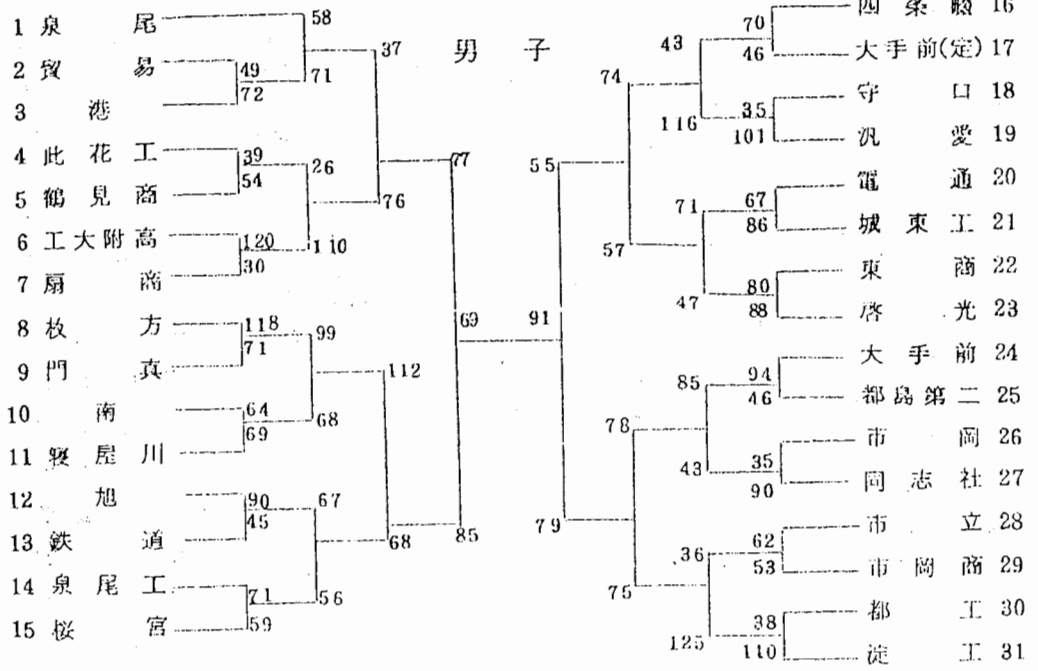

女子 樟蔭東、浪商、薫英、河南

男子 近大附、大和川、初芝、三国丘

大阪高校総合体育大会

東地区

西 地 区

南 地 区

北地区

第 28 回大阪高校総合体育体会