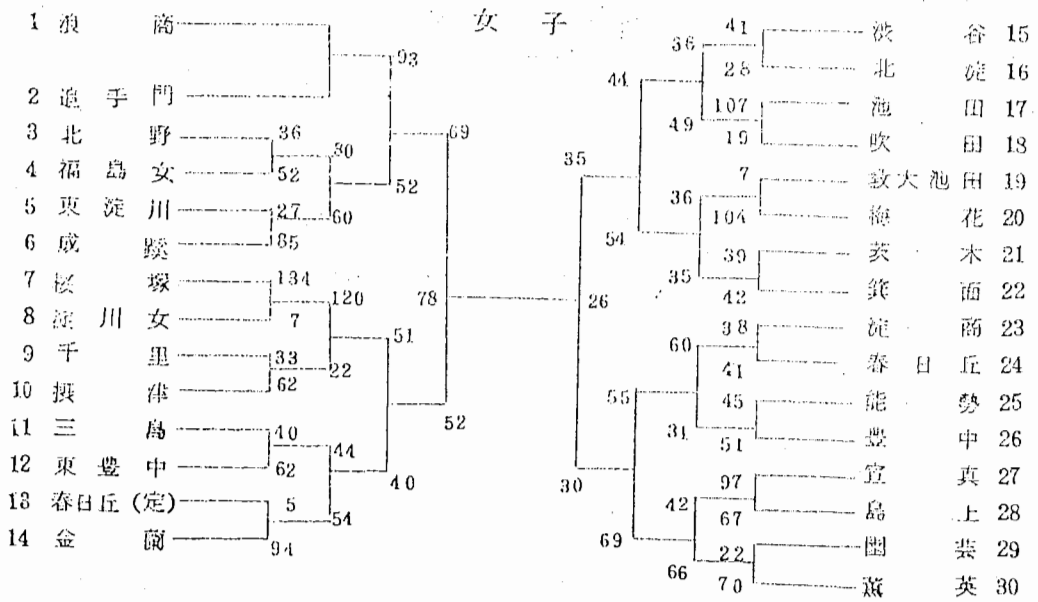

(中央大会)

第20回大阪高校バスケットボール新人戦
 兼第4回全国高校バスケットボール選抜優勝大会大阪予選
 兼第27回近畿高校バスケットボール大会大阪予選

東 地 区

西 地 区

南 地 区

北 地 区

第4回全国高校バスケットボール選抜大会
大 阪 予 選

2月2日(土) 大阪市立淀商業高等学校