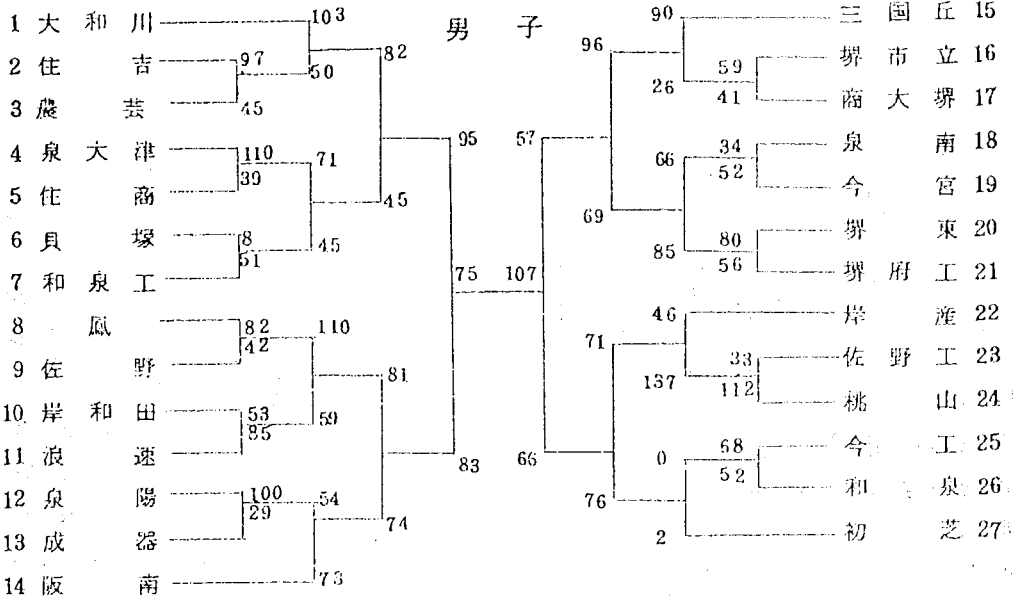

女子 樟蔭東、浪商、薫英、河南

男子 近大附、大和川、初芝、三国丘

大阪高校総合体育大会

東地区

西 地 区

南 地 区

北地区

第 28 回大阪高校総合体育体会

(中央大会)

第20回大阪高校バスケットボール新人戦
 兼第4回全国高校バスケットボール選抜優勝大会大阪予選
 兼第27回近畿高校バスケットボール大会大阪予選

東 地 区

西 地 区

南 地 区

北 地 区

第4回全国高校バスケットボール選抜大会
大 阪 予 選

2月2日(土) 大阪市立淀商業高等学校