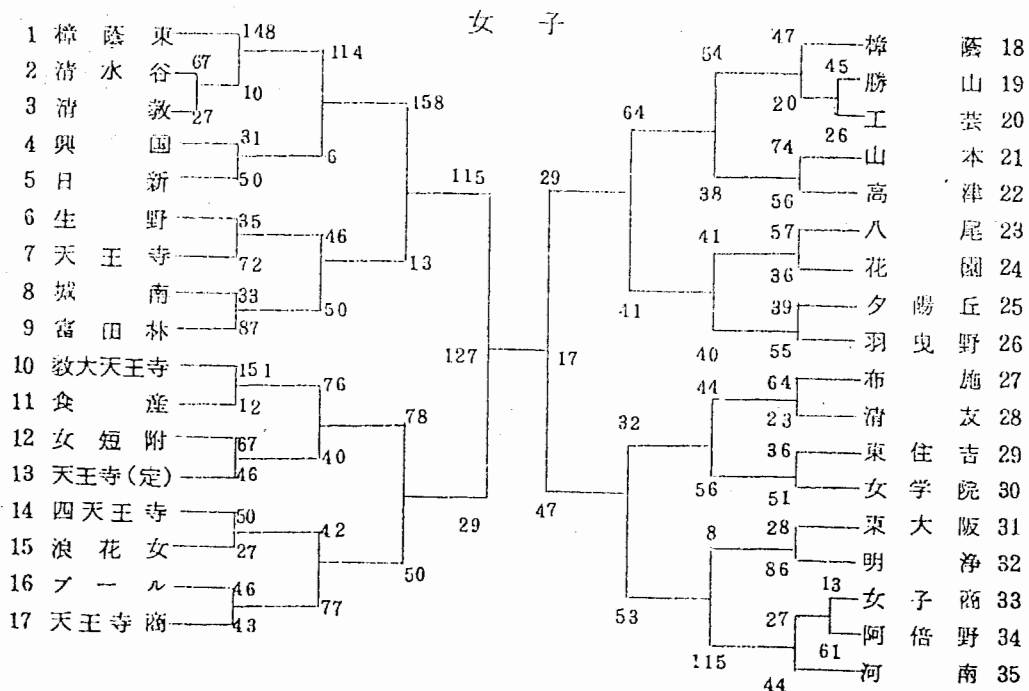

女子 樟蔭東、浪商、薫英、河南

男子 近大附、大和川、初芝、三国丘

大阪高校総合体育大会

東地区

西 地 区

南 地 区

北地区

第 28 回大阪高校総合体育体会

(中央大会)

第20回大阪高校バスケットボール新人戦
 兼第4回全国高校バスケットボール選抜優勝大会大阪予選
 兼第27回近畿高校バスケットボール大会大阪予選

東 地 区

西 地 区

南 地 区

北 地 区

第4回全国高校バスケットボール選抜大会
大 阪 予 選

2月2日(土) 大阪市立淀商業高等学校