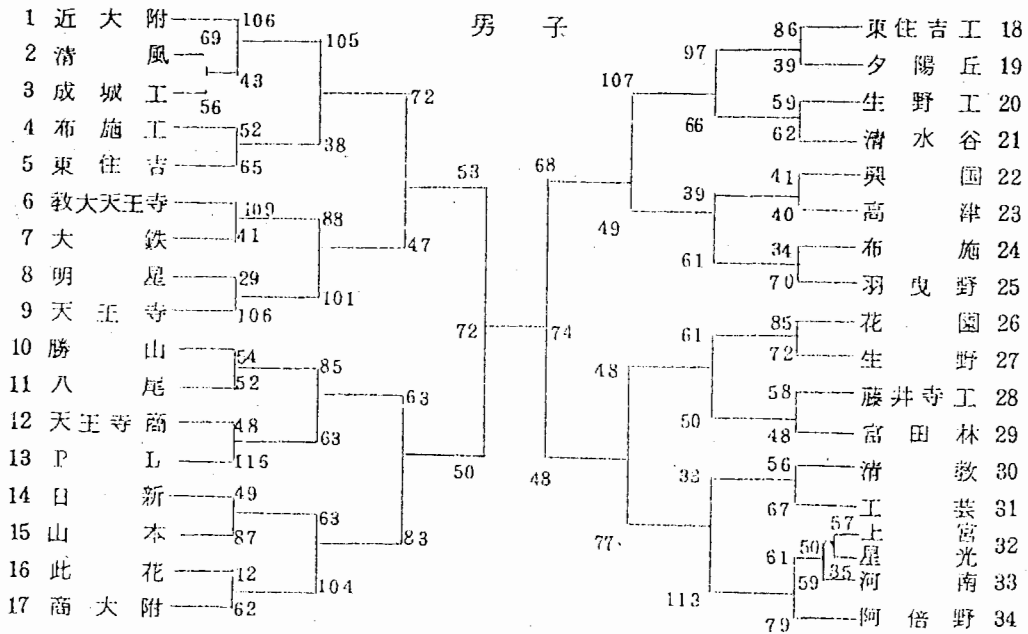

女子 樟蔭東、浪商、薫英、河南

男子 近大附、大和川、初芝、三国丘

大阪高校総合体育大会

東地区

西 地 区

南 地 区

北地区

第 28 回大阪高校総合体育体会

(中央大会)

第20回大阪高校バスケットボール新人戦
 兼第4回全国高校バスケットボール選抜優勝大会大阪予選
 兼第27回近畿高校バスケットボール大会大阪予選

東 地 区

西 地 区

南 地 区

北 地 区

第4回全国高校バスケットボール選抜大会
大 阪 予 選

2月2日(土) 大阪市立淀商業高等学校