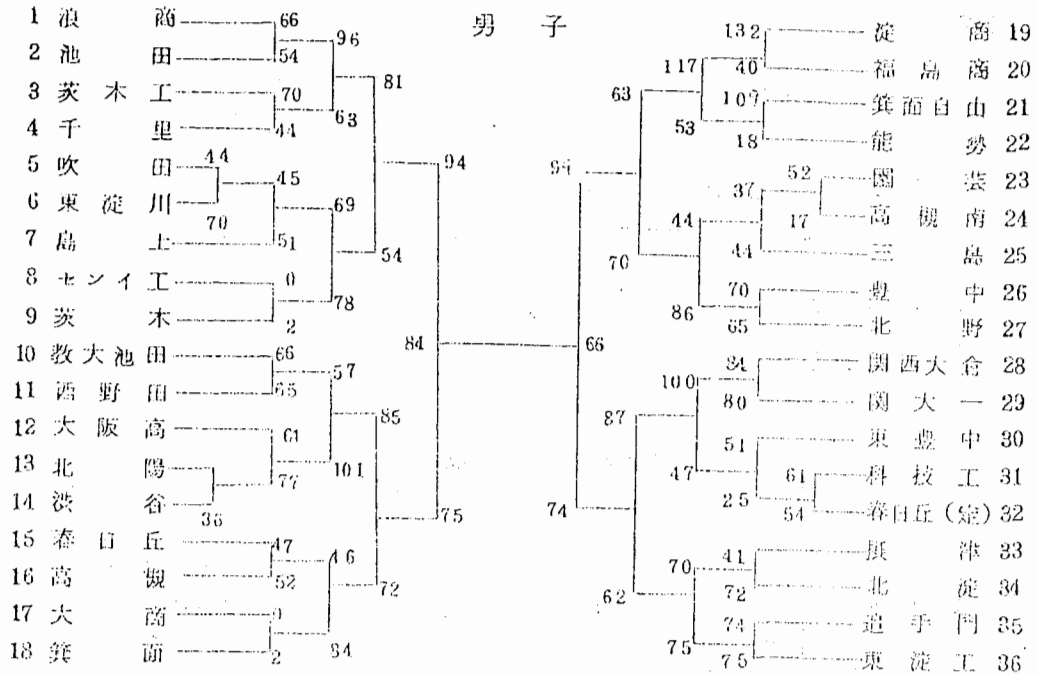

(中央大会)

第20回大阪高校バスケットボール新人戦
 兼第4回全国高校バスケットボール選抜優勝大会大阪予選
 兼第27回近畿高校バスケットボール大会大阪予選

東 地 区

西 地 区

南 地 区

北 地 区

第4回全国高校バスケットボール選抜大会
大 阪 予 選

2月2日(土) 大阪市立淀商業高等学校