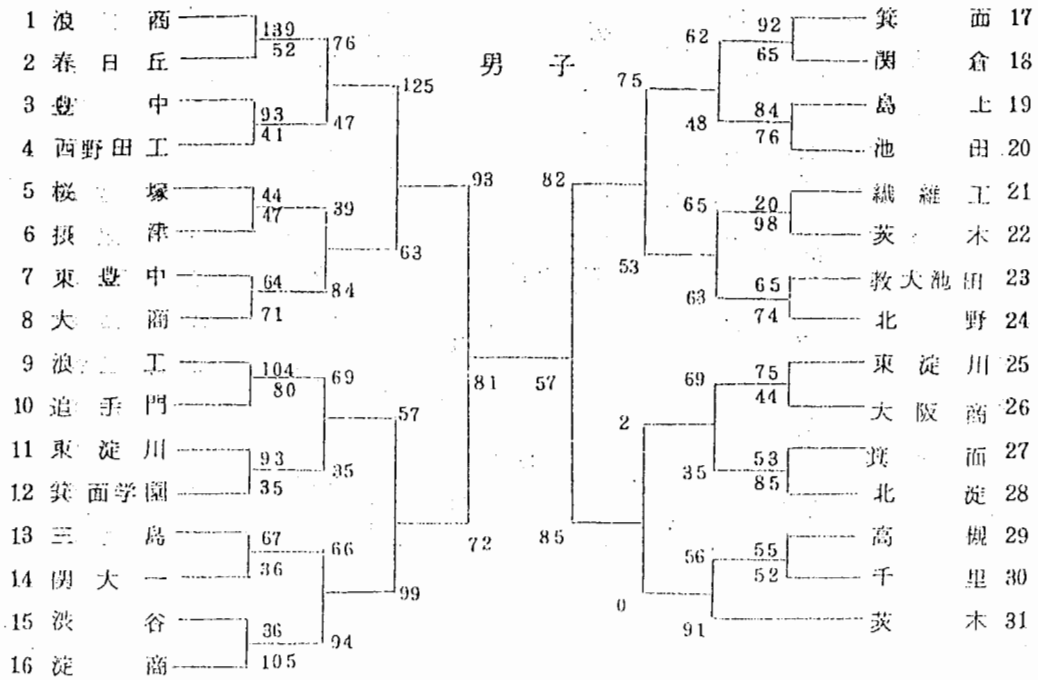

女子 樟蔭東、浪商、薫英、河南

男子 近大附、大和川、初芝、三国丘

大阪高校総合体育大会

東地区

西 地 区

南 地 区

北地区

第 28 回大阪高校総合体育体会

(中央大会)

第20回大阪高校バスケットボール新人戦
 兼第4回全国高校バスケットボール選抜優勝大会大阪予選
 兼第27回近畿高校バスケットボール大会大阪予選

東 地 区

西 地 区

南 地 区

北 地 区

第4回全国高校バスケットボール選抜大会
大 阪 予 選

2月2日(土) 大阪市立淀商業高等学校