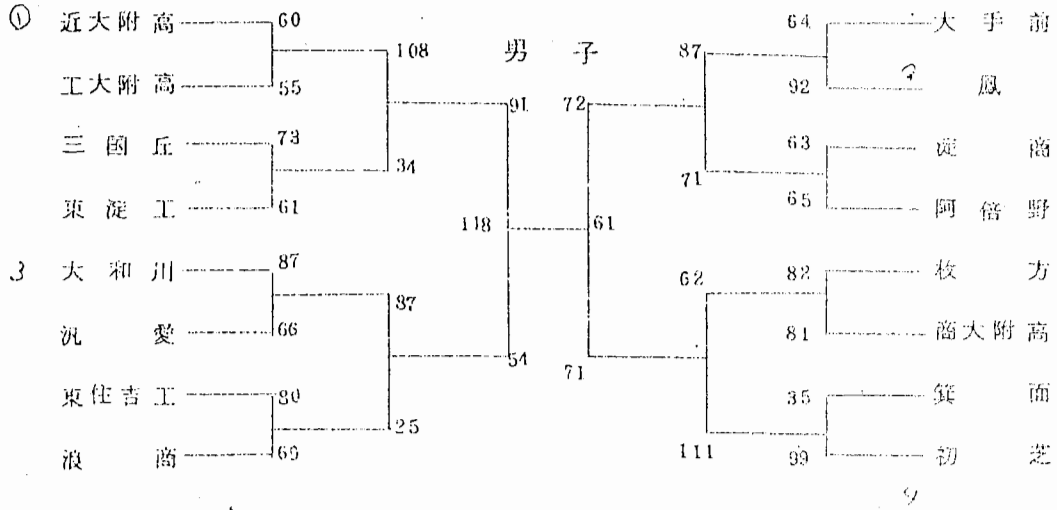

女子 樟蔭東、浪商、薫英、河南

男子 近大附、大和川、初芝、三国丘

大阪高校総合体育大会

東地区

西 地 区

南 地 区

北地区

第 28 回大阪高校総合体育体会

(中央大会)

第20回大阪高校バスケットボール新人戦
 兼第4回全国高校バスケットボール選抜優勝大会大阪予選
 兼第27回近畿高校バスケットボール大会大阪予選

東 地 区

西 地 区

南 地 区

北 地 区

第4回全国高校バスケットボール選抜大会
大 阪 予 選

2月2日(土) 大阪市立淀商業高等学校