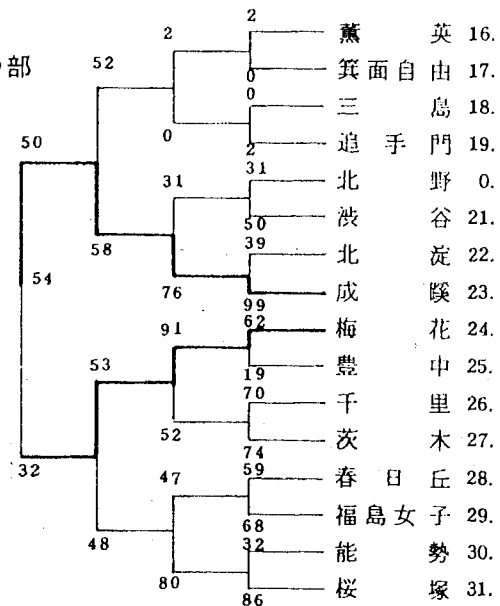

女 子

第29回 大阪高校総合体育大会
北地区 8/17~21

男子の部

女子の部

第29回 大阪高校総合体育大会 (中央大会)

国民体育大会代表氏名

監督 奥野道雄
コーチ 原田茂
主将 吉川恭代

大阪高校男子選抜チーム