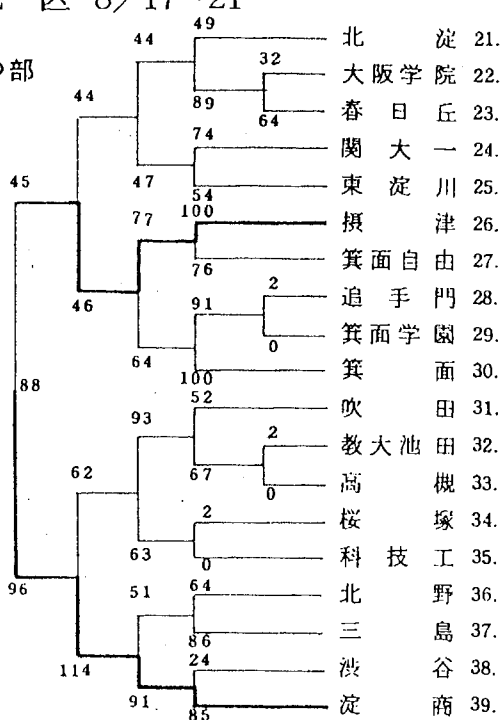

第29回 大阪高校総合体育大会
北地区 8/17~21

男子の部

女子の部