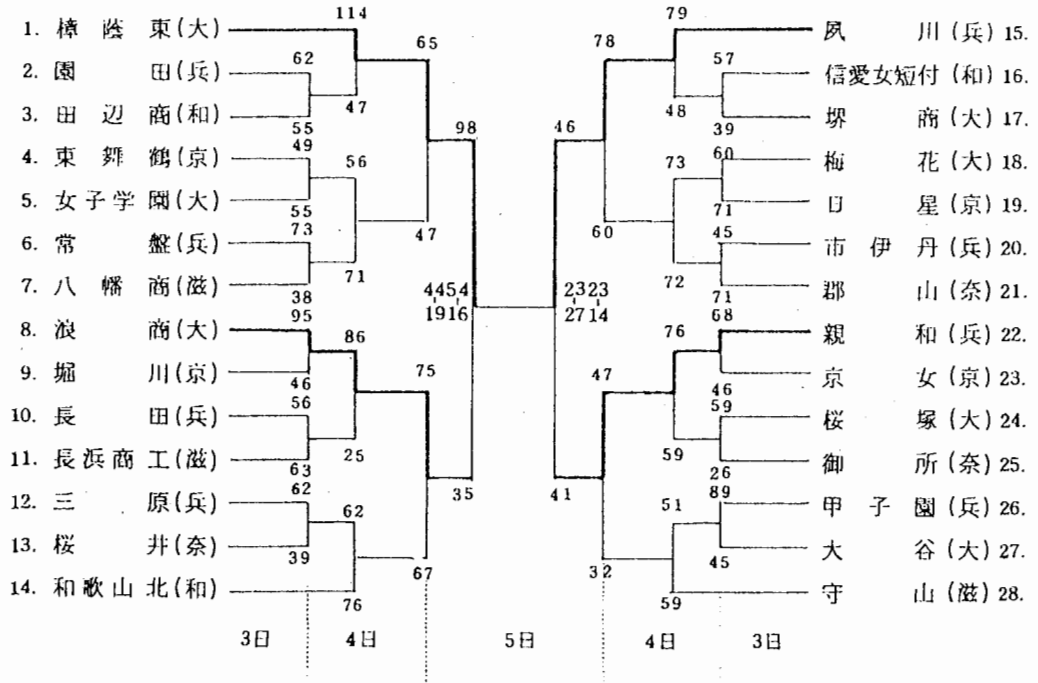

13:30 C 大谷 負 41 - 50 堺商 負 B 女子学園 負 41 - 38 市岡 負 D

◇ 3月24日淀商業高校

12:00 B ②③ の 負 - ④⑤ の 負
 大谷 39 - 29 市岡

< 男子 の 部 >

< 女子 の 部 >

男子の部 その1

男子の部 その2

女子の部 その1