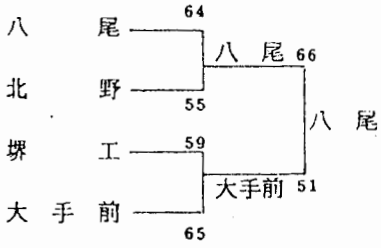

第24回 大阪高等学校定時制課程体育大会

バスケットボール部組合せ

S-49.9.29 (日)
於 府立体育館

(男子)

67 { $\begin{matrix} 36-37 \\ 31-45 \end{matrix} \}$ 82
第1位 三国丘
第2位 八尾
第3位 大手前
高津