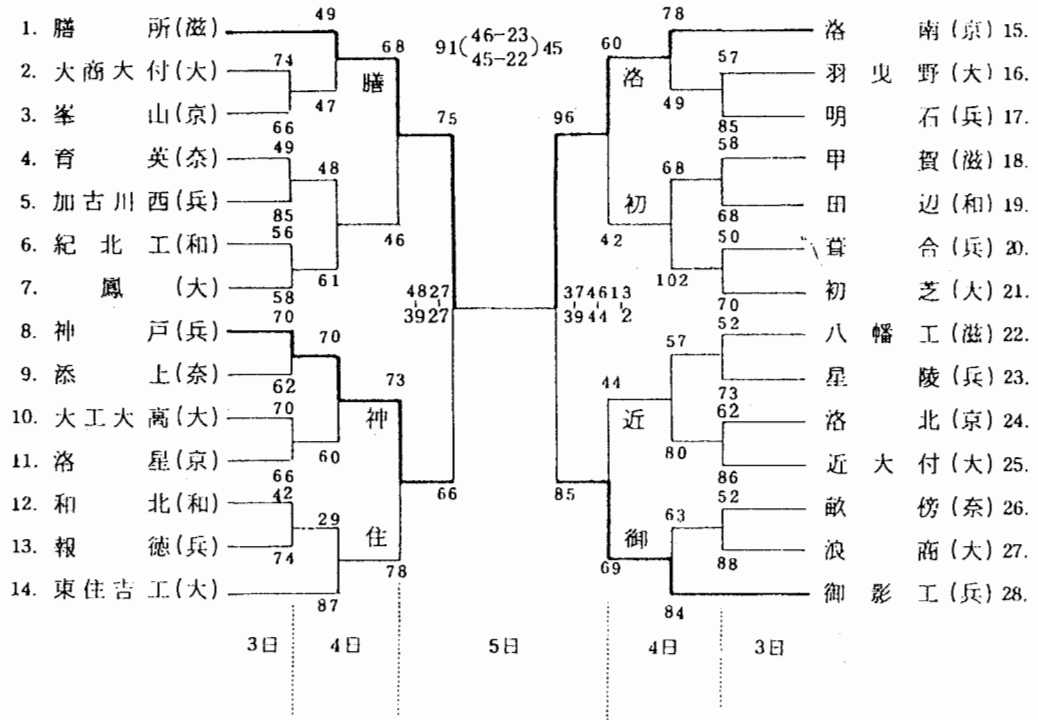

< 男子 の 部 >