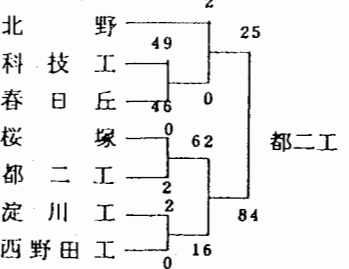

第 2 4 回 大阪高校定時制体育大会バスケットボール部

(予選組合せ)

(S49.8~9)

(男子の部)

(結果一覧表)

(女子の部)

(東地区)

東地区		
第 1 位		第 2 位
男	八尾	高津
女	天王寺	天二商

(西地区)

西地区		
第 1 位		第 2 位
男	大手前	扇二商
女	大手前	四條

(西地区)

西地区		
第 1 位		第 2 位
男	三国丘	堺工
女	西二商	和泉

(北地区)

北地区		
第 1 位		第 2 位
男	都二工	北野
女	都二工	北野

第24回 大阪高等学校定時制課程体育大会

バスケットボール部組合せ