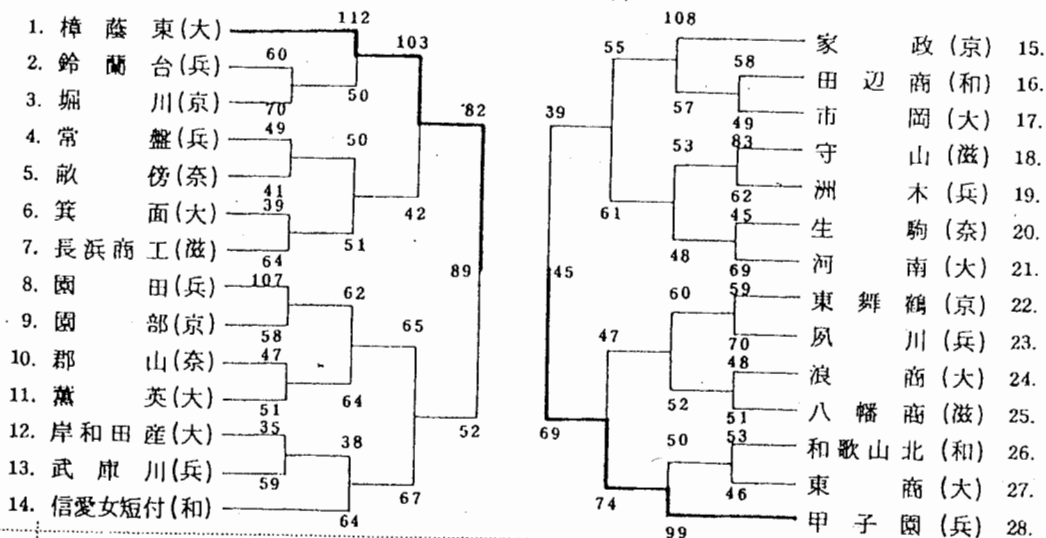

樟 蔭 東 , 初 芝

50年3月26日(水) ~ 29日(土)

(東京) 第5回全国高等学校バスケットボール選抜優勝
大会に近畿ブロック代表として出場

男子の部

女子の部

◇優勝記録◇

- | | | | | | | | | | | | | | | | |
|-----|----|----|---|---|------|----|----|---|---|---|------|----|---|---|---|
| 第1回 | 男女 | 堀川 | 高 | 校 | 第8回 | 男女 | 甲親 | 南 | 高 | 校 | 第15回 | 男女 | 八 | 高 | 校 |
| 第2回 | 男女 | 堀川 | 高 | 校 | 第9回 | 男女 | 甲親 | 南 | 高 | 校 | 第16回 | 男女 | 八 | 高 | 校 |
| 第3回 | 男女 | 堀川 | 高 | 校 | 第10回 | 男女 | 甲親 | 南 | 高 | 校 | 第17回 | 男女 | 八 | 高 | 校 |
| 第4回 | 男女 | 堀川 | 高 | 校 | 第11回 | 男女 | 甲親 | 南 | 高 | 校 | 第18回 | 男女 | 八 | 高 | 校 |
| 第5回 | 男女 | 堀川 | 高 | 校 | 第12回 | 男女 | 甲親 | 南 | 高 | 校 | 第19回 | 男女 | 八 | 高 | 校 |
| 第6回 | 男女 | 堀川 | 高 | 校 | 第13回 | 男女 | 甲親 | 南 | 高 | 校 | 第20回 | 男女 | 八 | 高 | 校 |
| 第7回 | 男女 | 堀川 | 高 | 校 | 第14回 | 男女 | 甲親 | 南 | 高 | 校 | 第21回 | 男女 | 八 | 高 | 校 |

第 2 4 回 大阪高校定時制体育大会バスケットボール部

(予選組合せ)

(S49.8~9)

(男子の部)

(結果一覧表)

(女子の部)

(東地区)

東地区		
第 1 位		第 2 位
男	八尾	高津
女	天王寺	天二商