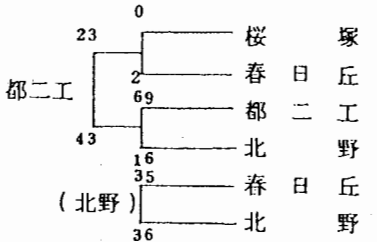

第 2 4 回 大阪高校定時制体育大会バスケットボール部

(予選組合せ)

(S49.8~9)

(男子の部)

(結果一覧表)

(女子の部)

(東地区)

東地区		
第 1 位		第 2 位
男	八尾	高津
女	天王寺	天二商

(西地区)

西地区		
第 1 位		第 2 位
男	大手前	扇二商
女	大手前	四條

(西地区)

西地区		
第 1 位		第 2 位
男	三国丘	堺工
女	西二商	和泉

(北地区)

北地区		
第 1 位		第 2 位
男	都二工	北野
女	都二工	北野

第24回 大阪高等学校定時制課程体育大会

バスケットボール部組合せ