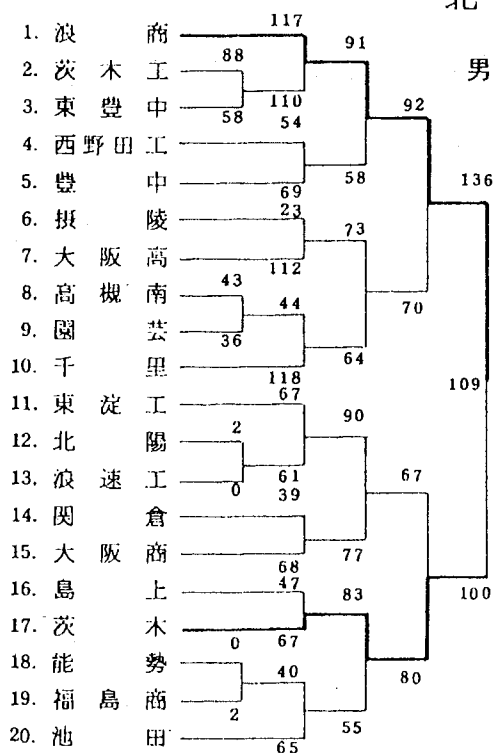

第29回 大阪高校総合体育大会
北地区 8/17~21