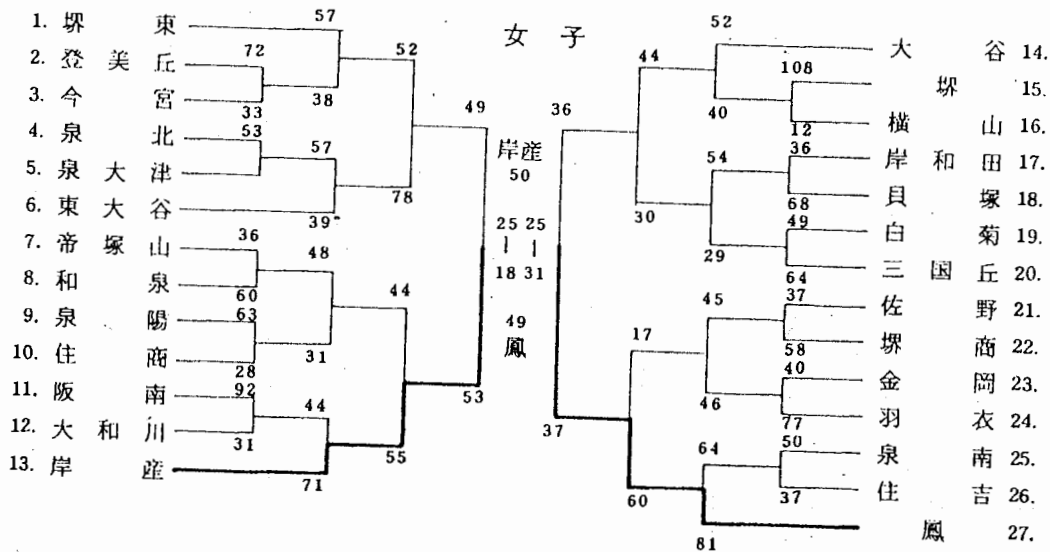

第22回 大阪高校バスケットボール新人大会兼南地区予選