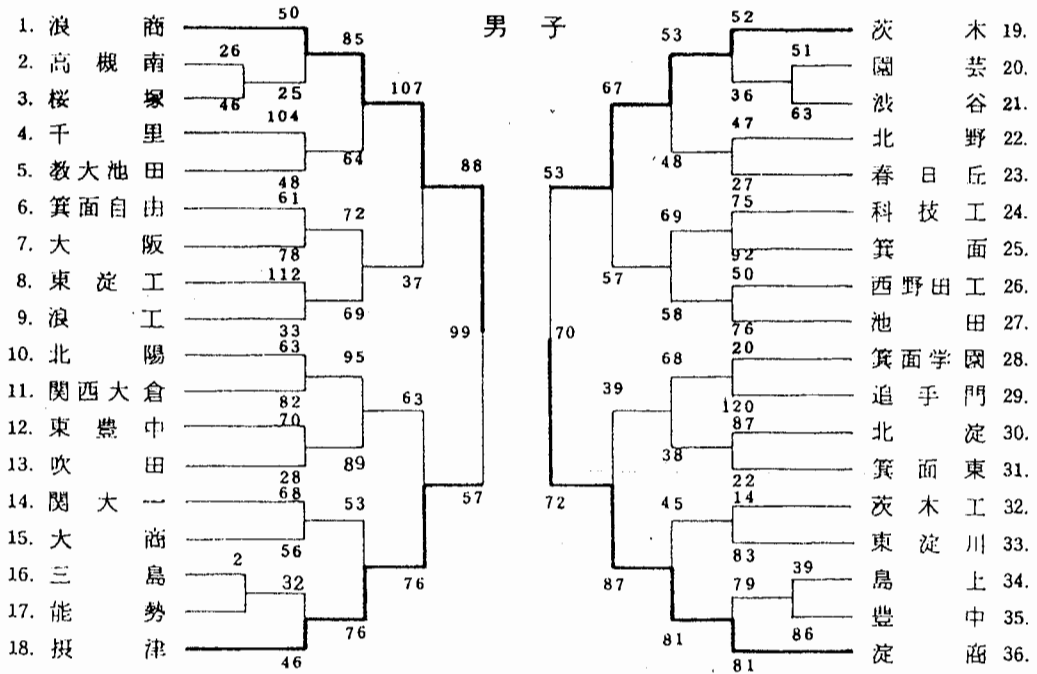

第 2 2 回 大阪高校バスケットボール新人大会