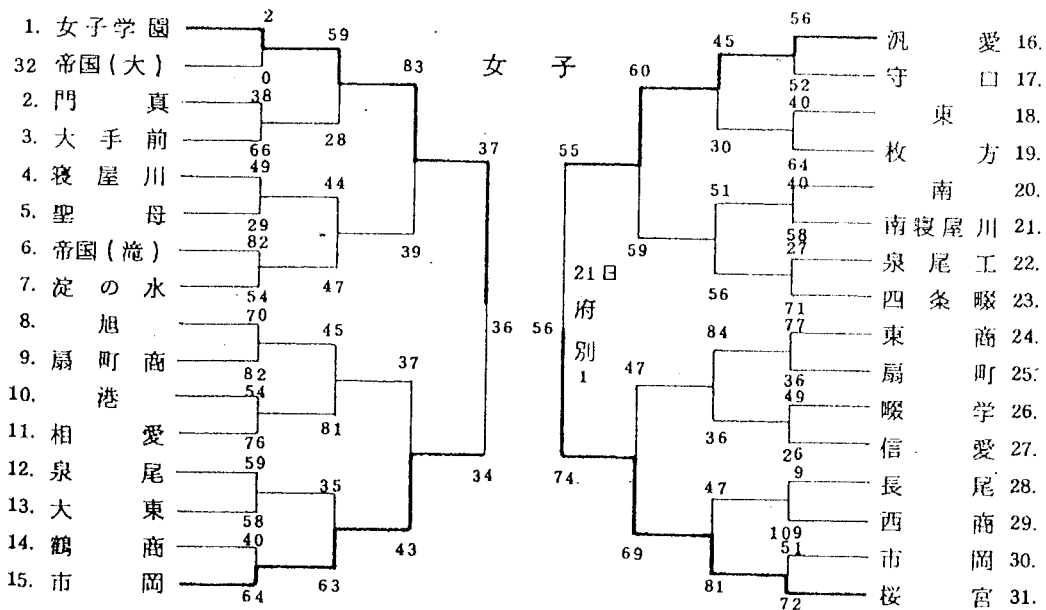

女子 1位樟蔭東 2位浪商 3位河南, 桜塚
男子 1位近代附属 2位初芝 3位天王寺, 東住吉工

第 2 9 回 大阪高校総合体育大会東地区

T=富田林 H=東住吉工 樟A・B=樟蔭 府B・C=府立GYM

第29回 大阪高等学校総合体育大会

バスケットボール部西地区大会

S 49.7.13 抽せん会

第 2 9 回 大阪高校総体南地区予選

男 子