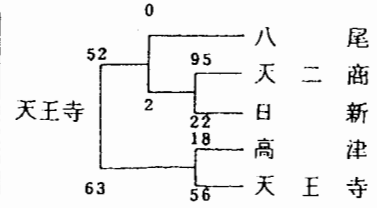

第 2 4 回 大阪高校定時制体育大会バスケットボール部

(予選組合せ)

(S49.8~9)

(男子の部)

(結果一覧表)

(女子の部)

(東地区)

東地区		
第 1 位		第 2 位
男	八尾	高津
女	天王寺	天二商

(西地区)

西地区		
第 1 位		第 2 位
男	大手前	扇二商
女	大手前	四條

(西地区)

西地区		
第 1 位		第 2 位
男	三国丘	堺工
女	西二商	和泉

(北地区)

北地区		
第 1 位		第 2 位
男	都二工	北野
女	都二工	北野

第24回 大阪高等学校定時制課程体育大会

バスケットボール部組合せ