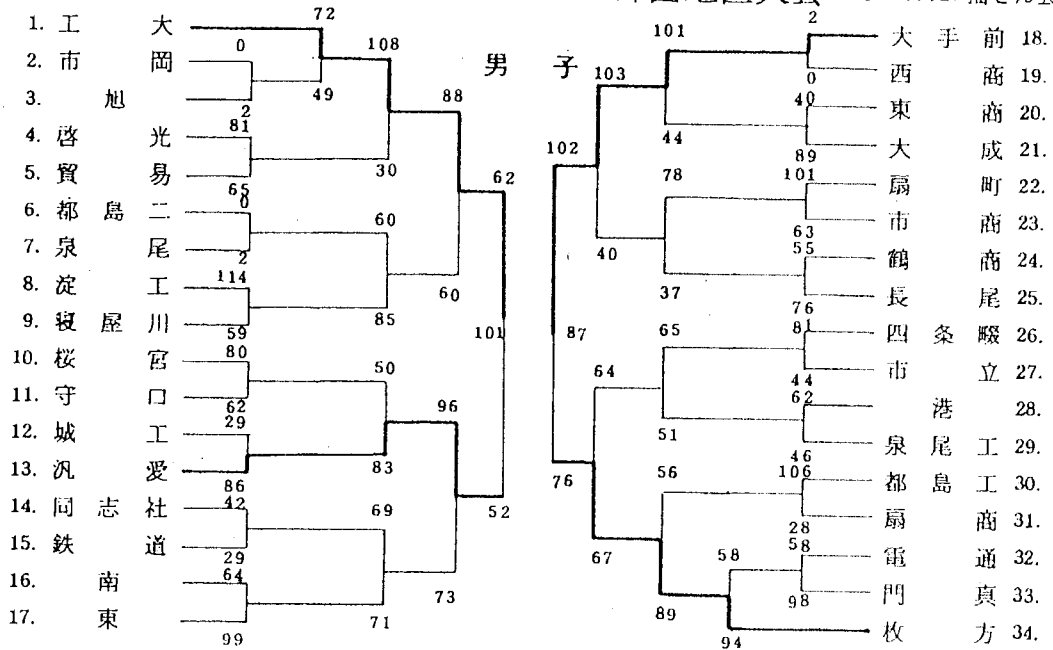

女子 1位樟蔭東 2位浪商 3位河南, 桜塚
男子 1位近代附属 2位初芝 3位天王寺, 東住吉工

第 2 9 回 大阪高校総合体育大会東地区

T=富田林 H=東住吉工 樟A・B=樟蔭 府B・C=府立GYM

第29回 大阪高等学校総合体育大会

バスケットボール部西地区大会

S 49.7.13 抽せん会

第 2 9 回 大阪高校総体南地区予選

男 子