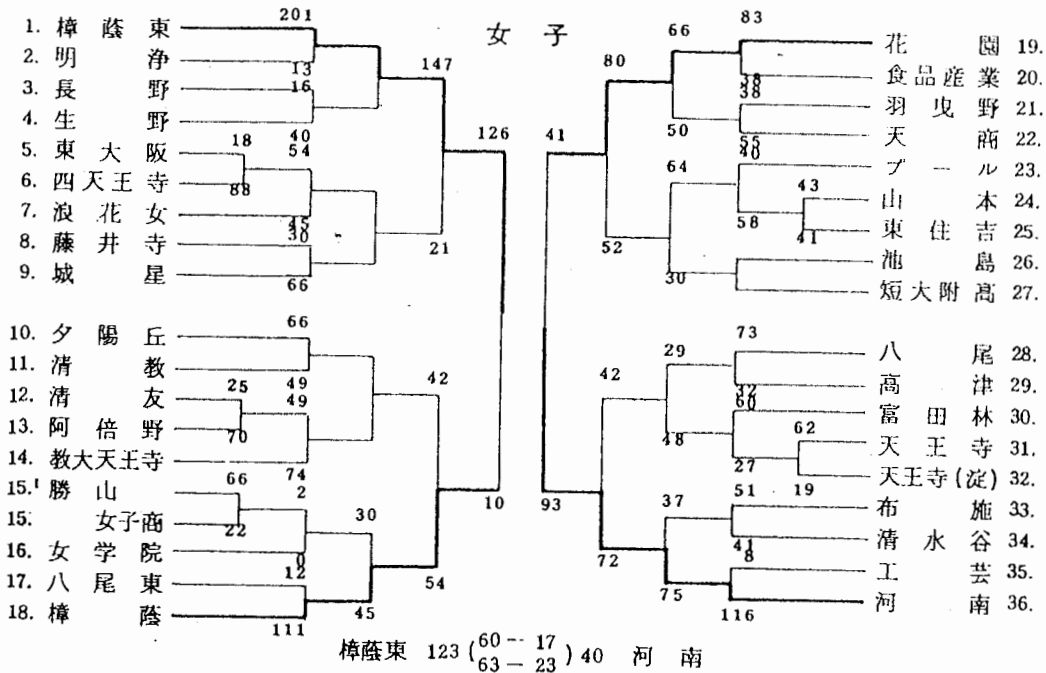

第 2 9 回 新人大会 (近畿予選) 東 地 区