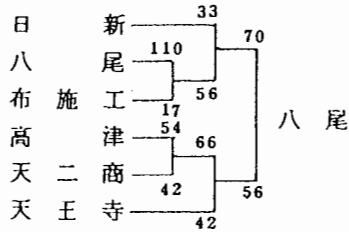

第 2 4 回 大阪高校定時制体育大会バスケットボール部

(予選組合せ)

(S49.8~9)

(男子の部)

(結果一覧表)

(女子の部)

(東地区)

東地区		
第 1 位		第 2 位
男	八尾	高津
女	天王寺	天二商

(西地区)

西地区		
第 1 位		第 2 位
男	大手前	扇二商
女	大手前	四條

(西地区)

西地区		
第 1 位		第 2 位
男	三国丘	堺工
女	西二商	和泉

(北地区)

北地区		
第 1 位		第 2 位
男	都二工	北野
女	都二工	北野

第24回 大阪高等学校定時制課程体育大会

バスケットボール部組合せ