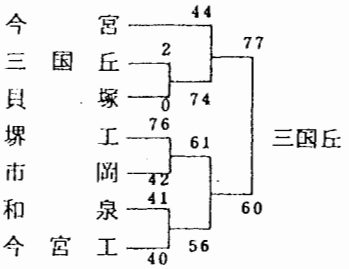

第 2 4 回 大阪高校定時制体育大会バスケットボール部

(予選組合せ)

(S49.8~9)

(男子の部)

(結果一覧表)

(女子の部)

(東地区)

東地区		
第 1 位		第 2 位
男	八尾	高津
女	天王寺	天二商

(西地区)

西地区		
第 1 位		第 2 位
男	大手前	扇二商
女	大手前	四條

(西地区)

西地区		
第 1 位		第 2 位
男	三国丘	堺工
女	西二商	和泉

(北地区)

北地区		
第 1 位		第 2 位
男	都二工	北野
女	都二工	北野

第24回 大阪高等学校定時制課程体育大会

バスケットボール部組合せ