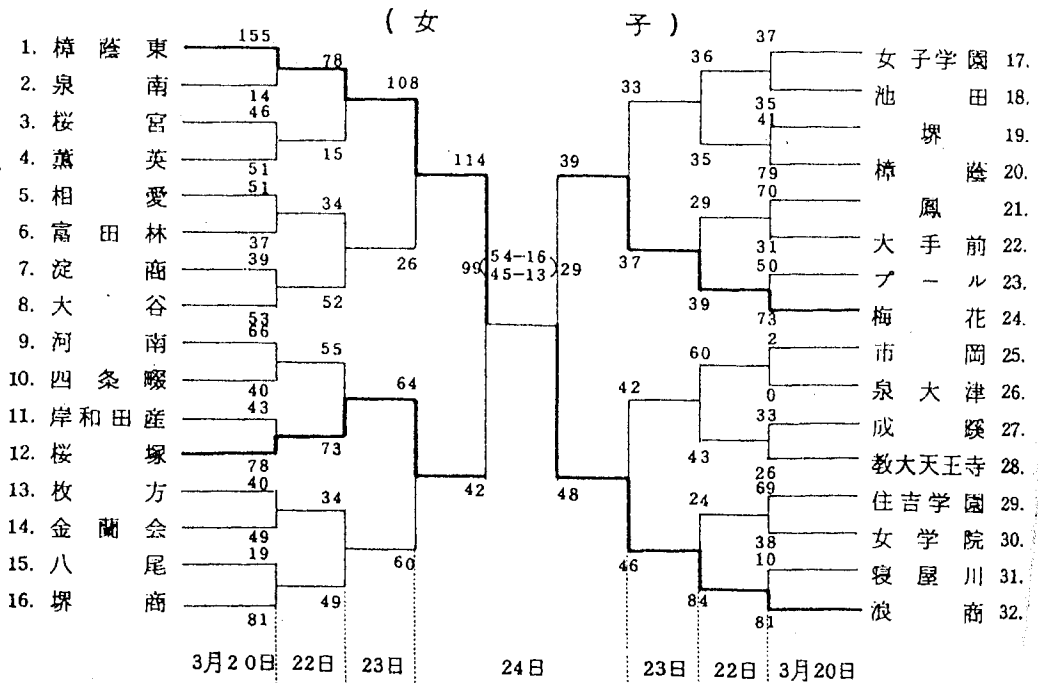

七年間の積み重ねがようやく実を結び、昨年のインターハイを皮切りに国体、それから今年の選抜と幸運にも優勝することが出来ました。

この特殊な地である大阪で、三大タイトルを獲得することが出来たことは大阪バスケットボール協会の方々の御協力と樟蔭東に御声援をくださった先生方をはじめ選手の皆様の暖かい応援があったからこそと心から感謝いたしております。

目標は各チームそれぞれ違うとは思いますが、全国の高校生が毎日一生懸命練習しながらも全国で一チームしか味わうことの出来ない優勝の感激を三回も味わうことの出来たことを選手共々本当に貴重なものとしなければならぬと思っています。

毎日の朝練習、授業を終え夜遅くまでの練習、それから学生の本分である勉強と精神を決して疎かにしないことを前提のもとに、練習と勉強の両立と現在も一生懸命生徒自身も努力しております。が決して忘れてはいけないことは全国各地そういうチームが沢山あるということです。もっともっと苦勞し努力しているチームもあるでしょう。その中から練習した結果が優勝という形で報られたことはチームとして非常に幸せなことだと思います。そして今年の春、まのあたりに大阪の地が特殊と感じました選抜大会では優勝出来た喜びは勿論のことですが、これから先、大阪がもっとレベルアップし、どんどん全国に突進していかなければいけないことを痛感いたしました。

当然大阪がレベルアップすることにより近畿のレベルアップにつながるようになるでしょう。その中からお互い切磋琢磨し、全体のプレーの向上、そして精神の向上を目指し大阪、近畿のムードを盛り上げてゆく様、先生、選手が一丸となって努力し、お互い励まし合い頑張ってくださいませよう。

大阪の皆様様の御支援、本当にありがとうございます。

樟蔭東高校バスケットボール部
監督 原田 茂

第21回 大阪高校バスケットボール新人大会兼
第21回 近畿高校バスケットボール大会大阪予選

一層の精神を