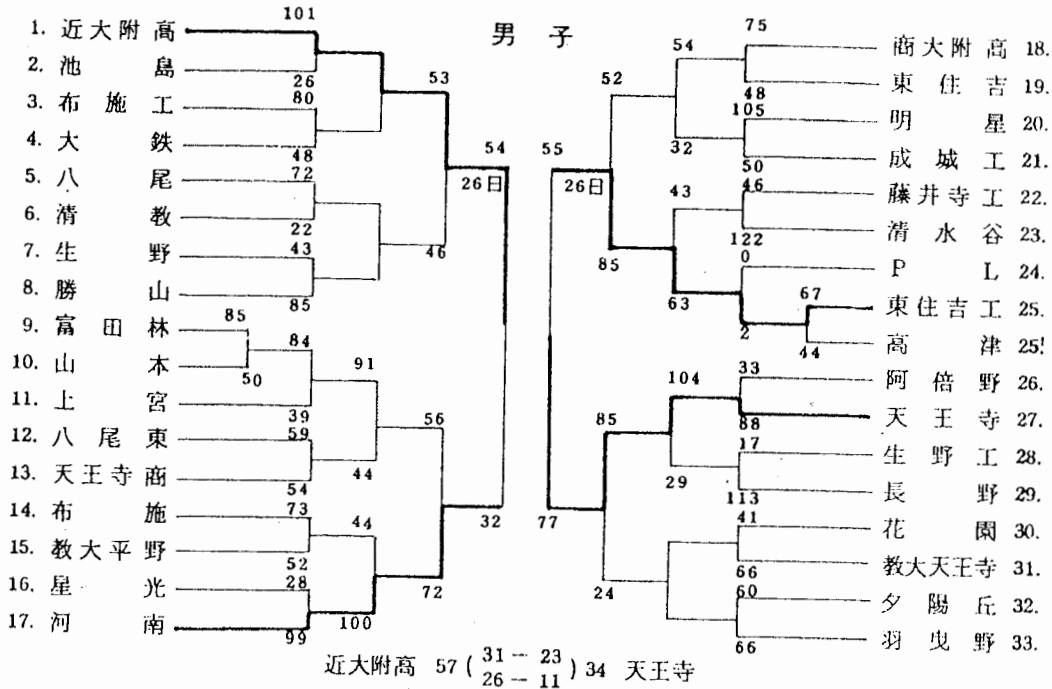

第 2 9 回 新人大会 (近畿予選) 東 地 区