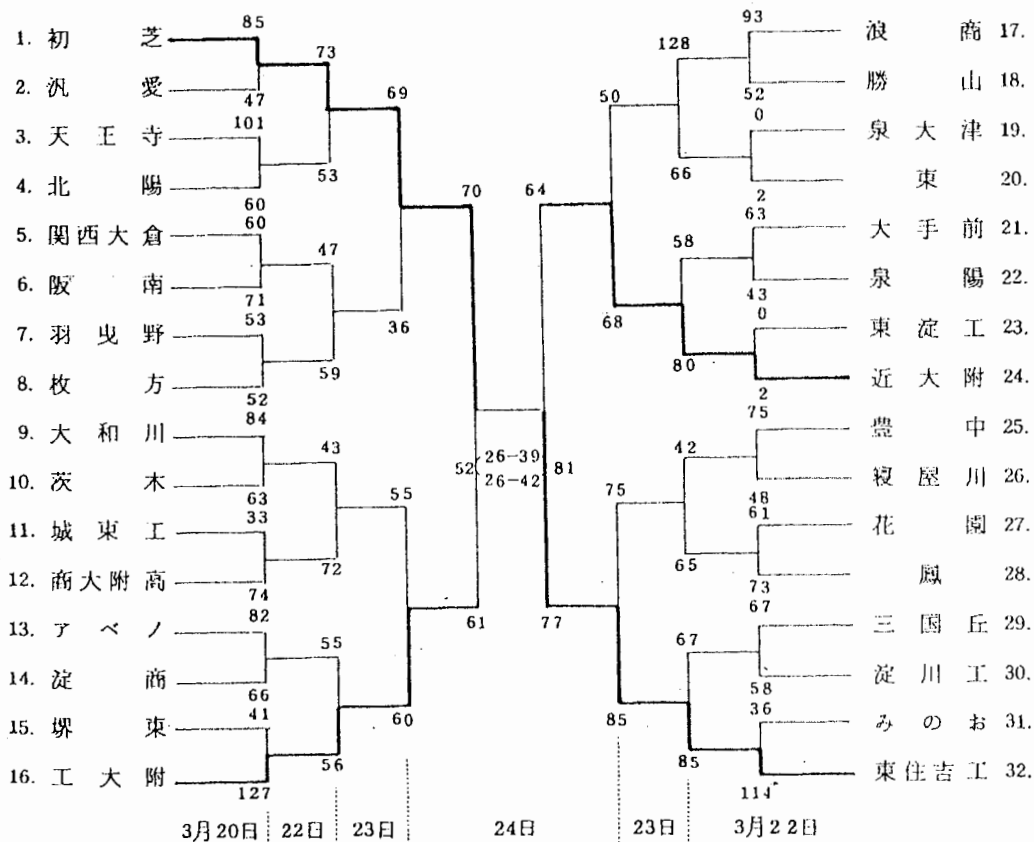

一層の精神を

(男 子)

< 注 意 >

東は東淀川体育館 中は中央体育館 淀は淀商業高校

男子は8位まで、女子は7位までのチームが近畿大会に出場

女子は3回戦で敗れたチームは7位決定戦あり

7位決定戦(決定トーナメントに勝てば近畿大会に出場)

◇ 3月23日中央体育館