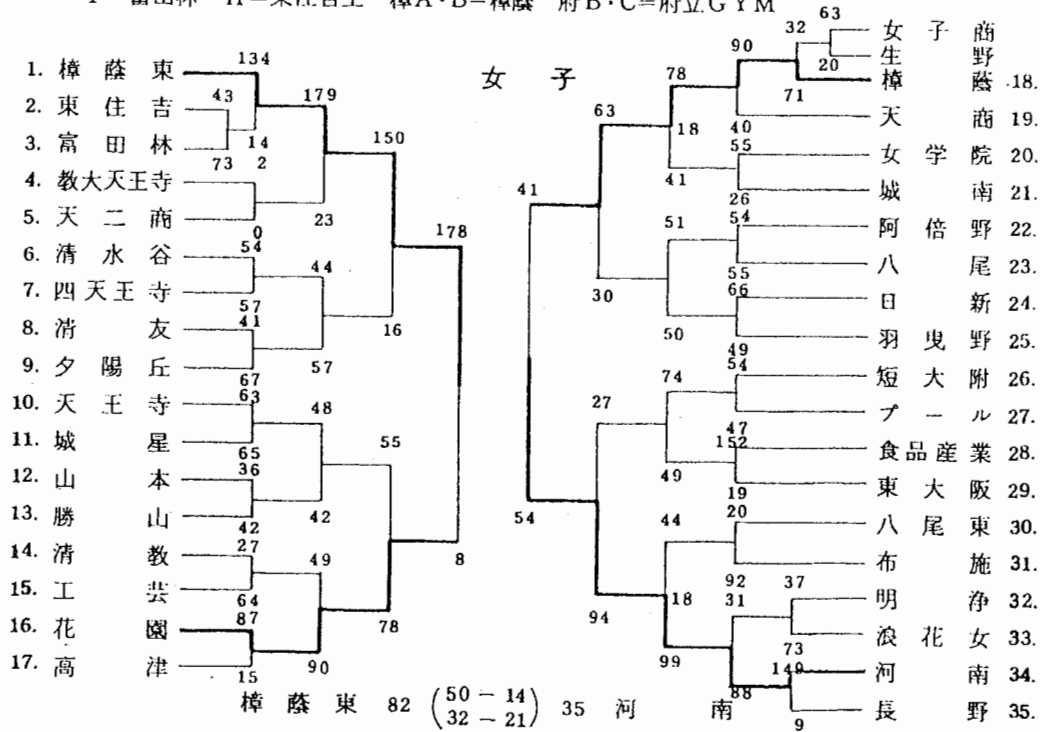

T=富田林 H=東住吉工 樟A・B=樟蔭 府B・C=府立GYM