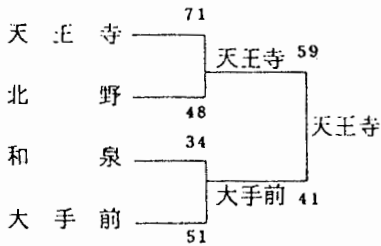

(西地区)

西地区		
第 1 位		第 2 位
男	大手前	扇二商
女	大手前	四條

(西地区)

西地区		
第 1 位		第 2 位
男	三国丘	堺工
女	西二商	和泉

(北地区)

北地区		
第 1 位		第 2 位
男	都二工	北野
女	都二工	北野

第24回 大阪高等学校定時制課程体育大会

バスケットボール部組合せ

S-49.9.29 (日)
於 府立体育館

(男子)

67 { $\begin{matrix} 36-37 \\ 31-45 \end{matrix} \}$ 82
第1位 三国丘
第2位 八尾
第3位 大手前
高津

(女子)

38 { $\begin{matrix} 16-34 \\ 22-16 \end{matrix} \}$ 50
第1位 都二工
第2位 天王寺
第3位 大手前
西二商

第10回 近畿高等学校定時制課程体育大会