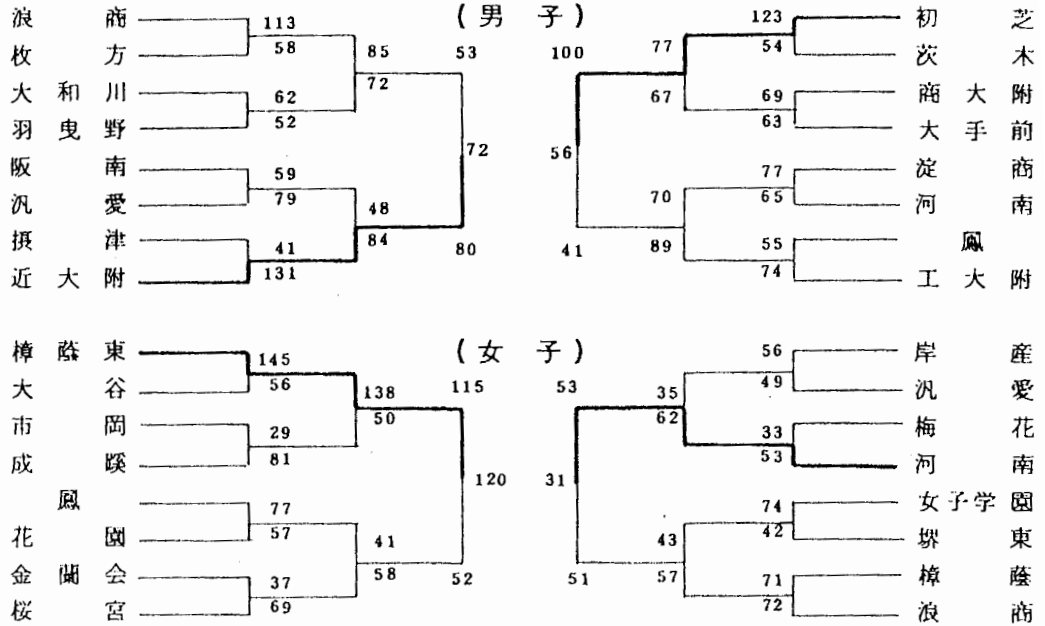

女 子

第29回 大阪高校総合体育大会
北地区 8/17~21

男子の部

女子の部

第29回 大阪高校総合体育大会 (中央大会)

国民体育大会代表氏名

監督 奥野道雄
コーチ 原田茂
主将 吉川恭代

大阪高校男子選抜チーム