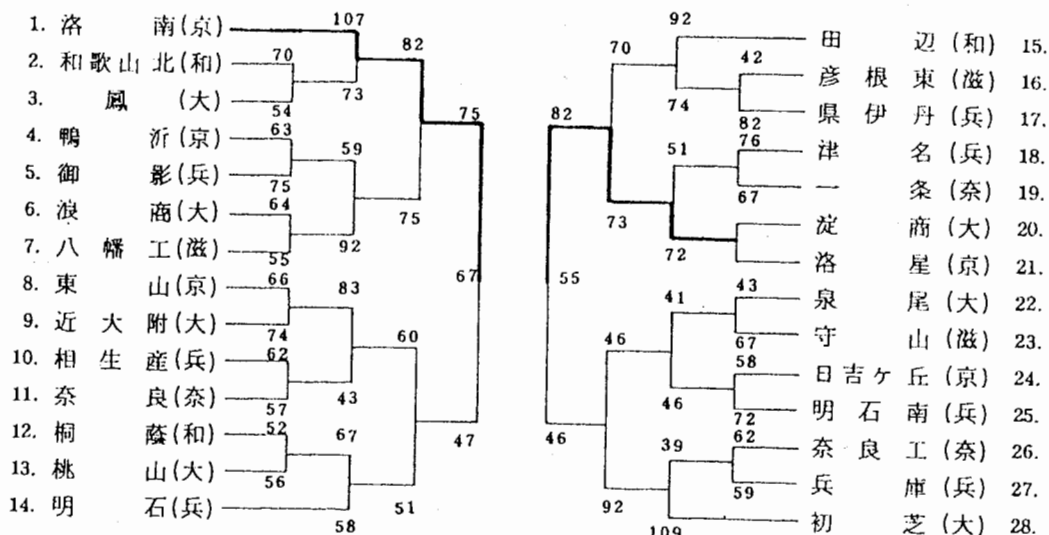

男子の部

女子の部

◇優勝記録◇

第1回	男女	堀川	高	校	第8回	男女	甲親	南	高	校	第15回	男女	八	高	校
第2回	男女	堀川	高	校	第9回	男女	甲親	南	高	校	第16回	男女	八	高	校
第3回	男女	堀川	高	校	第10回	男女	甲親	南	高	校	第17回	男女	八	高	校
第4回	男女	堀川	高	校	第11回	男女	甲親	南	高	校	第18回	男女	八	高	校
第5回	男女	堀川	高	校	第12回	男女	甲親	南	高	校	第19回	男女	八	高	校
第6回	男女	堀川	高	校	第13回	男女	甲親	南	高	校	第20回	男女	八	高	校
第7回	男女	堀川	高	校	第14回	男女	甲親	南	高	校	第21回	男女	八	高	校