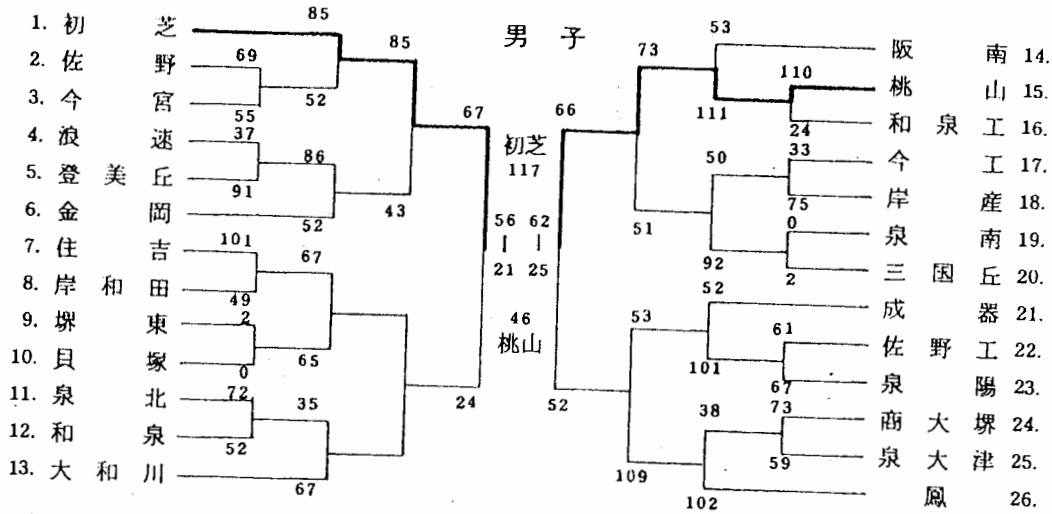

第22回 大阪高校バスケットボール新人大会兼南地区予選