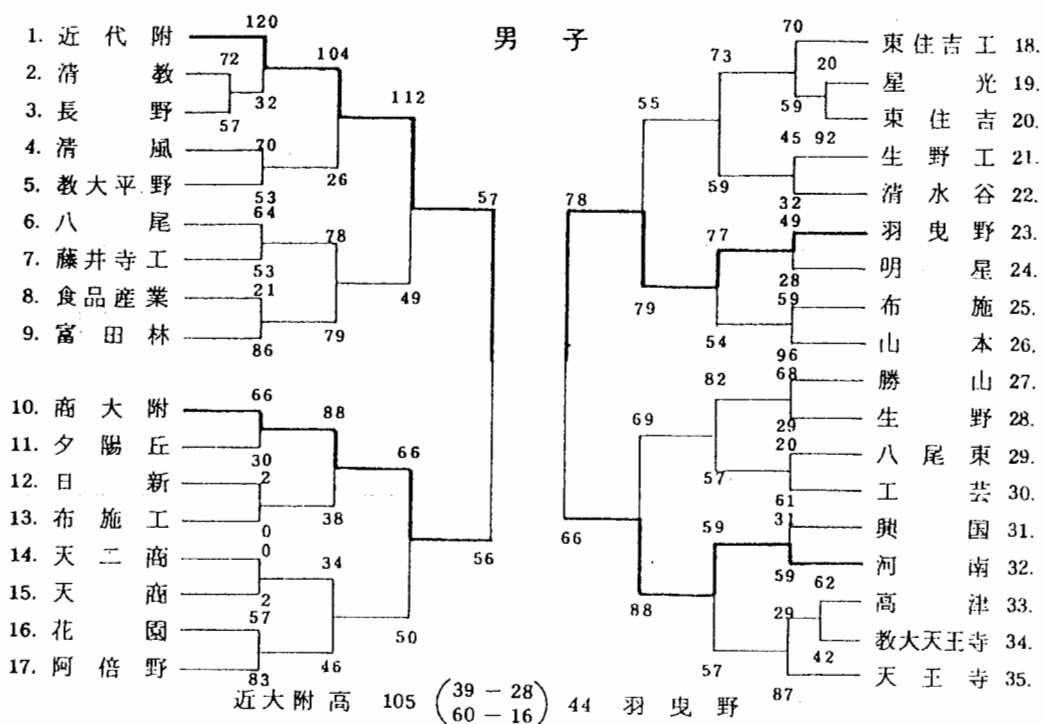

第 2 9 回 大阪高校総合体育大会東地区