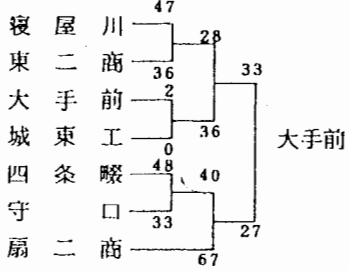

第 2 4 回 大阪高校定時制体育大会バスケットボール部

(予選組合せ)

(S49.8~9)

(男子の部)

(結果一覧表)

(女子の部)

(東地区)

東地区		
第 1 位		第 2 位
男	八尾	高津
女	天王寺	天二商

(西地区)

西地区		
第 1 位		第 2 位
男	大手前	扇二商
女	大手前	四條

(西地区)

西地区		
第 1 位		第 2 位
男	三国丘	堺工
女	西二商	和泉

(北地区)

北地区		
第 1 位		第 2 位
男	都二工	北野
女	都二工	北野

第24回 大阪高等学校定時制課程体育大会

バスケットボール部組合せ