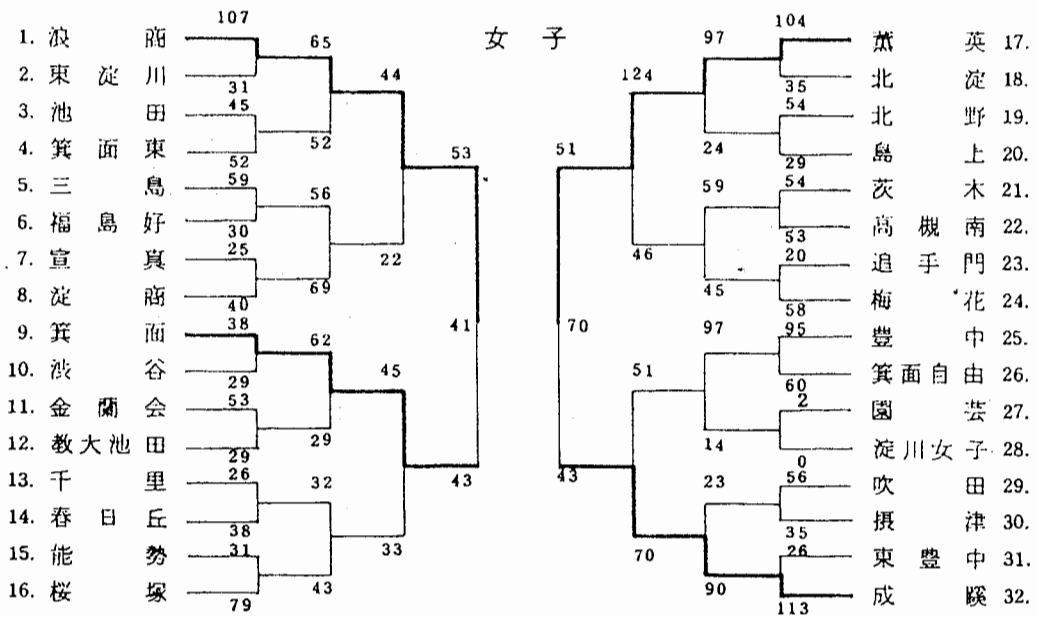

第 2 2 回 大阪高校バスケットボール新人大会