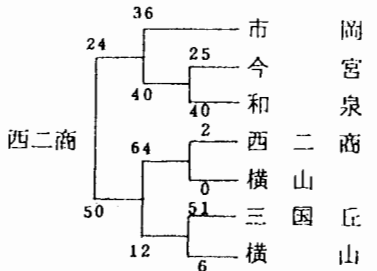

第 2 4 回 大阪高校定時制体育大会バスケットボール部

(予選組合せ)

(S49.8~9)

(男子の部)

(結果一覧表)

(女子の部)

(東地区)

東地区		
第 1 位		第 2 位
男	八尾	高津
女	天王寺	天二商

(西地区)

西地区		
第 1 位		第 2 位
男	大手前	扇二商
女	大手前	四條

(西地区)

西地区		
第 1 位		第 2 位
男	三国丘	堺工
女	西二商	和泉

(北地区)

北地区		
第 1 位		第 2 位
男	都二工	北野
女	都二工	北野

第24回 大阪高等学校定時制課程体育大会

バスケットボール部組合せ