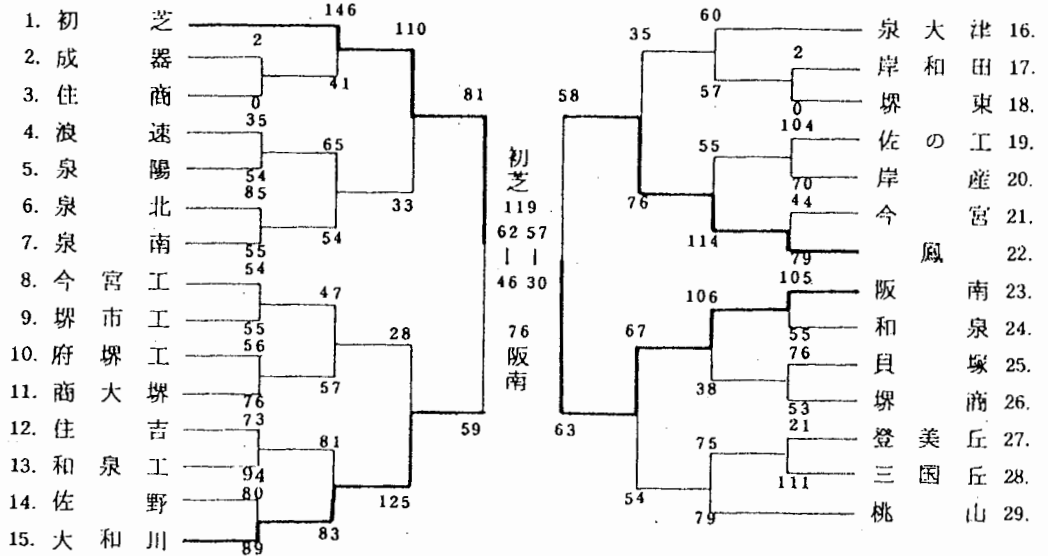

女子 1位樟蔭東 2位浪商 3位河南, 桜塚
男子 1位近代附属 2位初芝 3位天王寺, 東住吉工

第 2 9 回 大阪高校総合体育大会東地区

T=富田林 H=東住吉工 樟A・B=樟蔭 府B・C=府立GYM

第29回 大阪高等学校総合体育大会

バスケットボール部西地区大会

S 49.7.13 抽せん会

第 2 9 回 大阪高校総体南地区予選

男 子