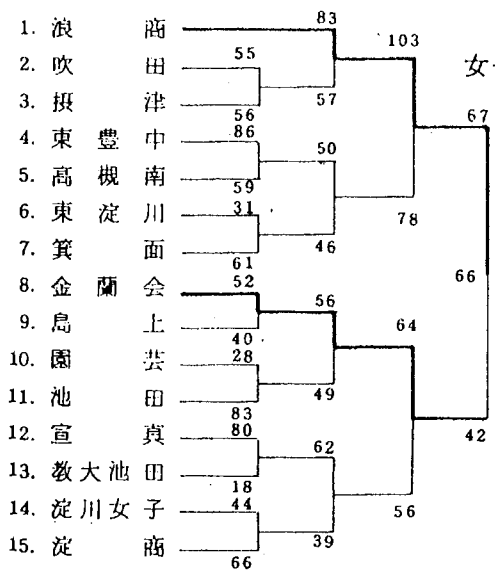

第29回 大阪高校総合体育大会
北地区 8/17~21

男子の部

女子の部