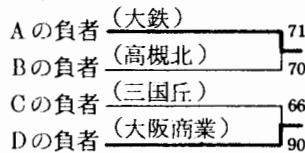

## 女 子

第27回大阪高校バスケットボール新人大会 兼  
 第27回近畿高校バスケットボール大会大阪予選 兼  
 第10回全国高校バスケットボール選抜優勝大会大阪予選

中央大会

男子

(5・6位決定)

(7位決定)

女子

(5・6位決定)