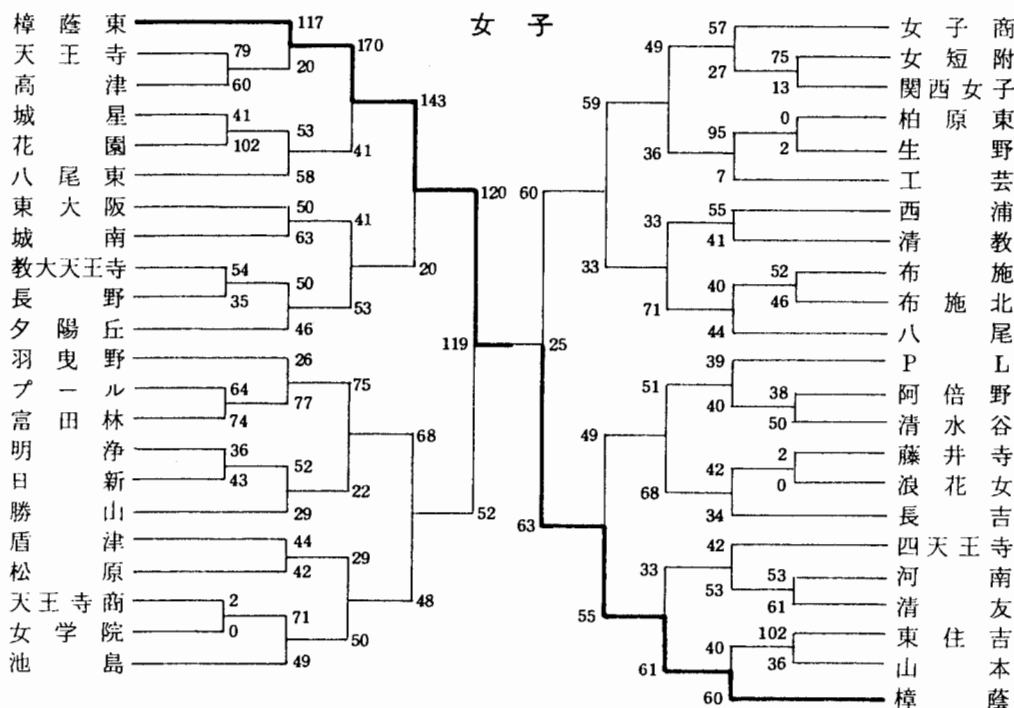

## 中央大会

### 男子

### 女子

第27回大阪高校バスケットボール新人大会 兼  
 第27回近畿高校バスケットボール大会大阪予選 兼  
 第10回全国高校バスケットボール選抜  
 優勝大会地区予選

東 地 区