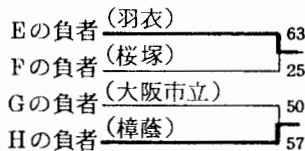

## 女 子

第27回大阪高校バスケットボール新人大会 兼  
 第27回近畿高校バスケットボール大会大阪予選 兼  
 第10回全国高校バスケットボール選抜優勝大会大阪予選

中央大会

男子

(5・6位決定)

(7位決定)

女子

(5・6位決定)