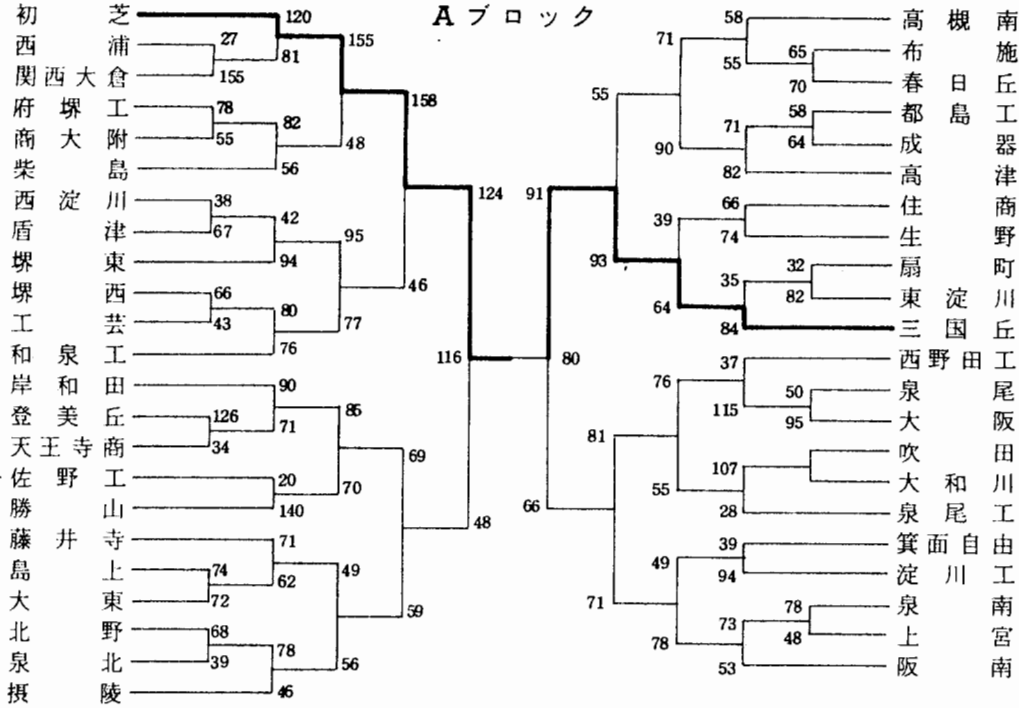

第33回 全国高校バスケットボール選手権大会大阪府予選

兼 第34回 大阪高校バスケットボール選手権大会

日時 昭和54年4月14日～6月25日

男子の部