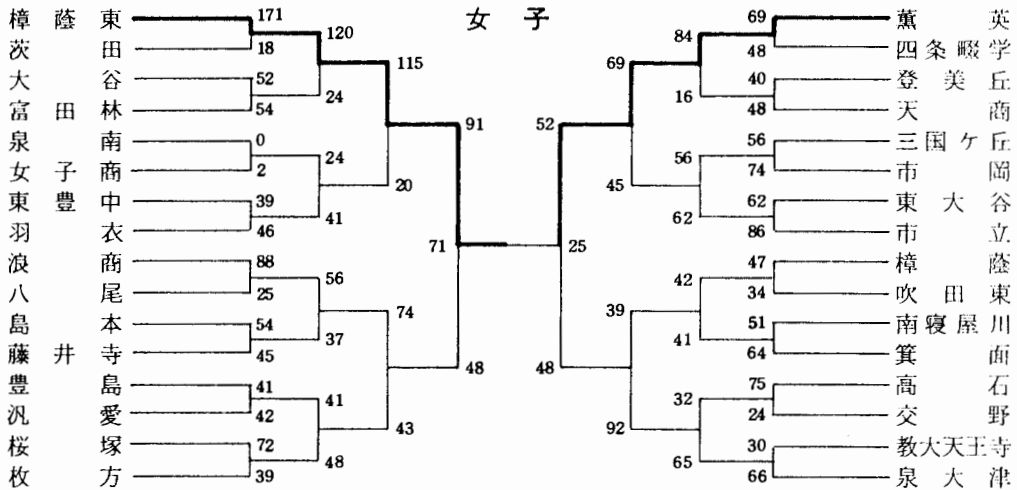

## 男 子

## 女 子

第27回大阪高校バスケットボール新人大会 兼  
 第27回近畿高校バスケットボール大会大阪予選 兼  
 第10回全国高校バスケットボール選抜優勝大会大阪予選

中央大会

男子

(5・6位決定)

(7位決定)

女子

(5・6位決定)

(7位決定)

男女共・7位まで近畿大阪出場

男女共・1位は全国高校バスケットボール選抜優勝大会近畿予選に出場