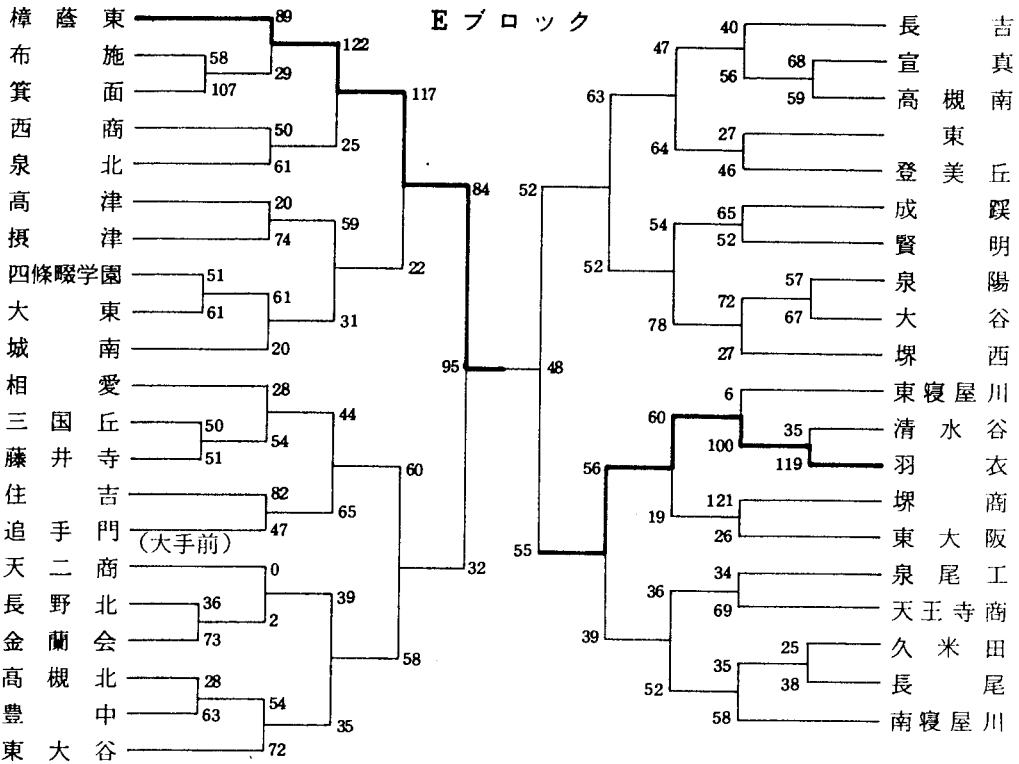

## 兼 第34回 大阪高校バスケットボール選手権大会

日時 昭和54年4月14日～6月25日

### 男子の部

Gブロック

Hブロック

女子の部

Eブロック

Fブロック