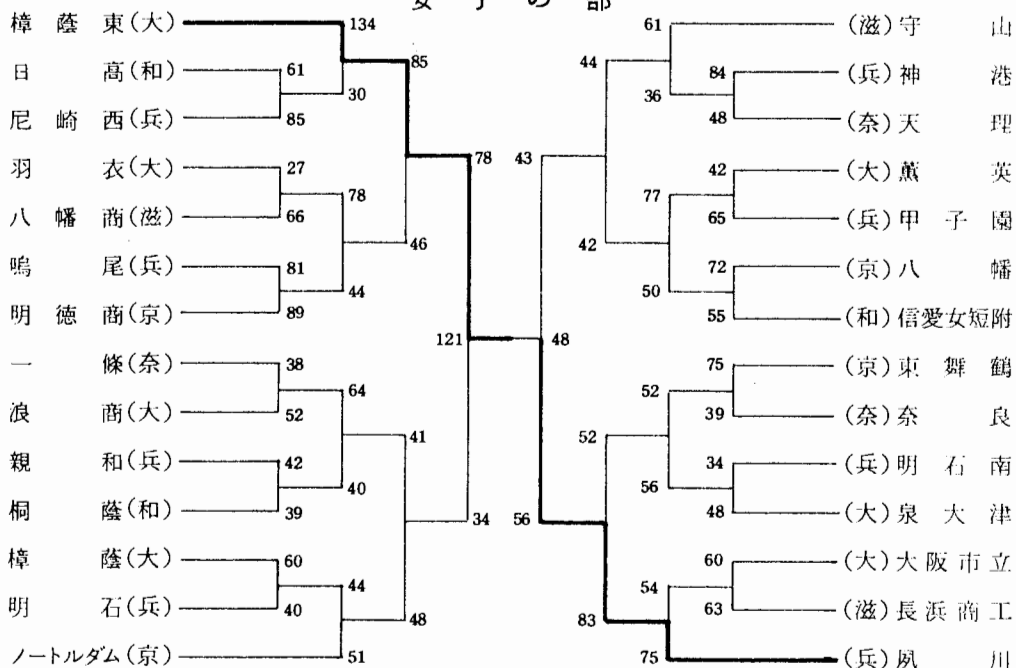

第27回 近畿高校バスケットボール大会

男子の部

女子の部