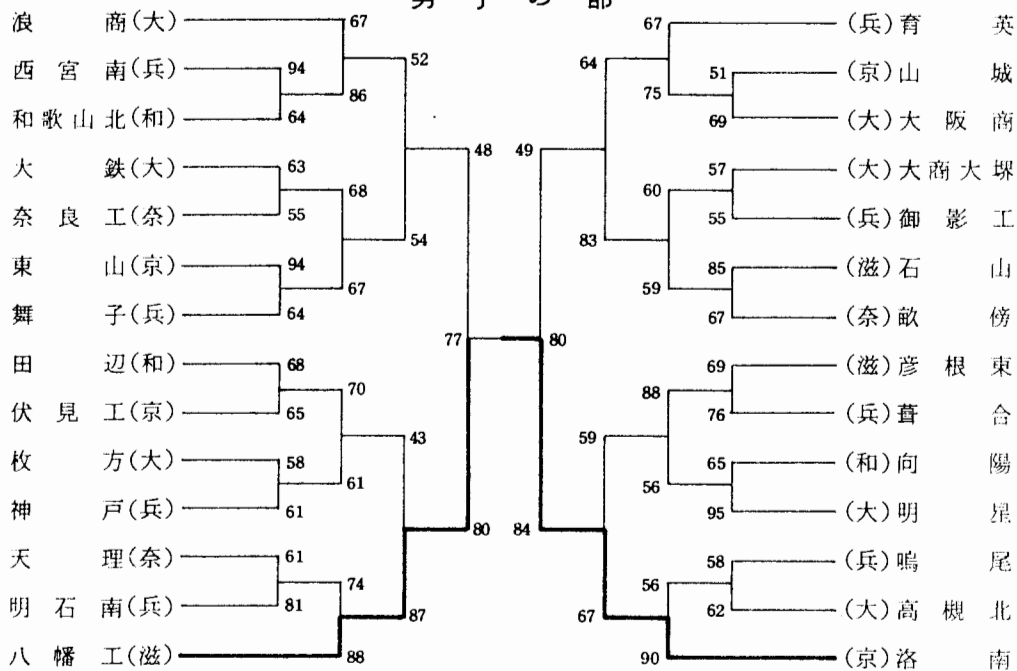

第27回 近畿高校バスケットボール大会

男子の部