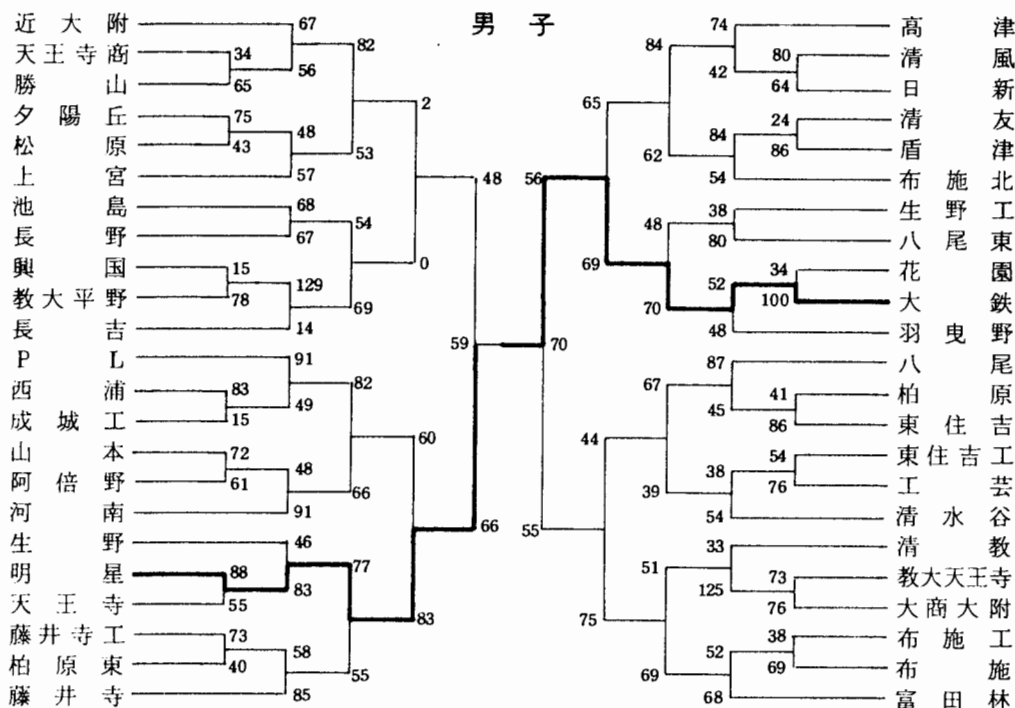

## 中央大会

### 女子

第27回大阪高校バスケットボール新人大会 兼  
 第27回近畿高校バスケットボール大会大阪予選 兼  
 第10回全国高校バスケットボール選抜  
 優勝大会地区予選

東 地 区