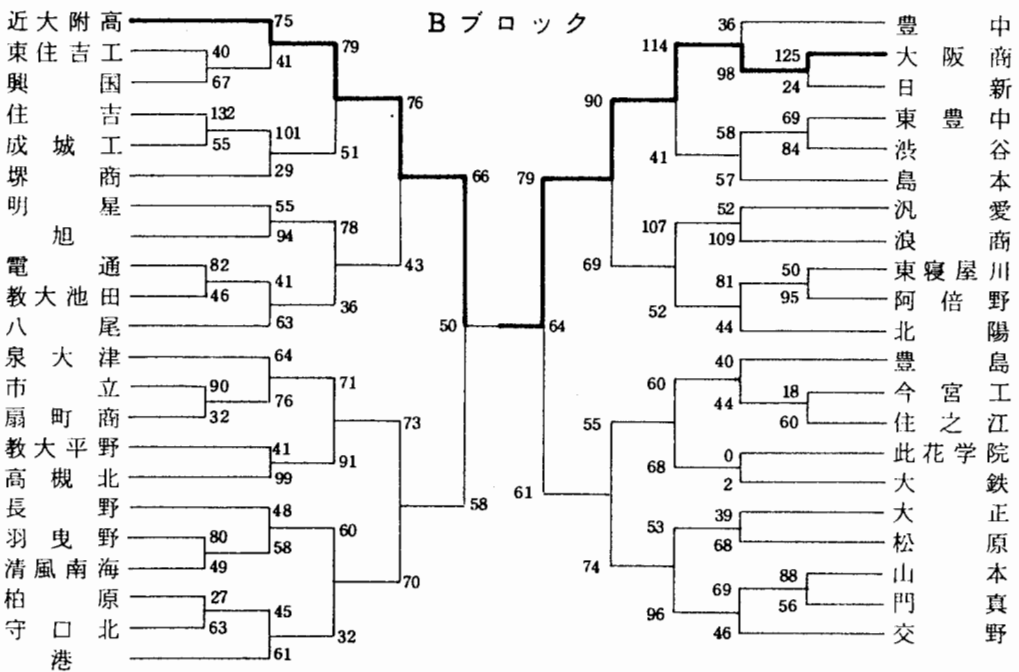

第33回 全国高校バスケットボール選手権大会大阪府予選

兼 第34回 大阪高校バスケットボール選手権大会

日時 昭和54年4月14日～6月25日

男子の部