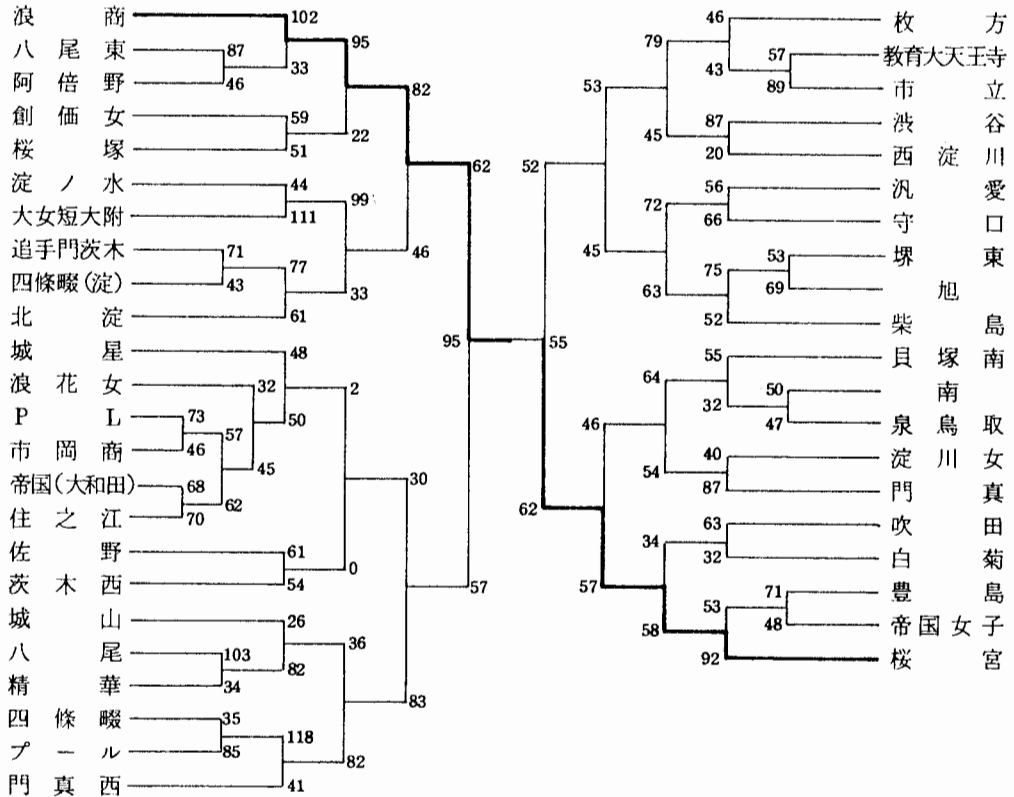

## 兼 第34回 大阪高校バスケットボール選手権大会

日時 昭和54年4月14日～6月25日

### 男子の部

Gブロック

Hブロック

女子の部

Eブロック

Fブロック