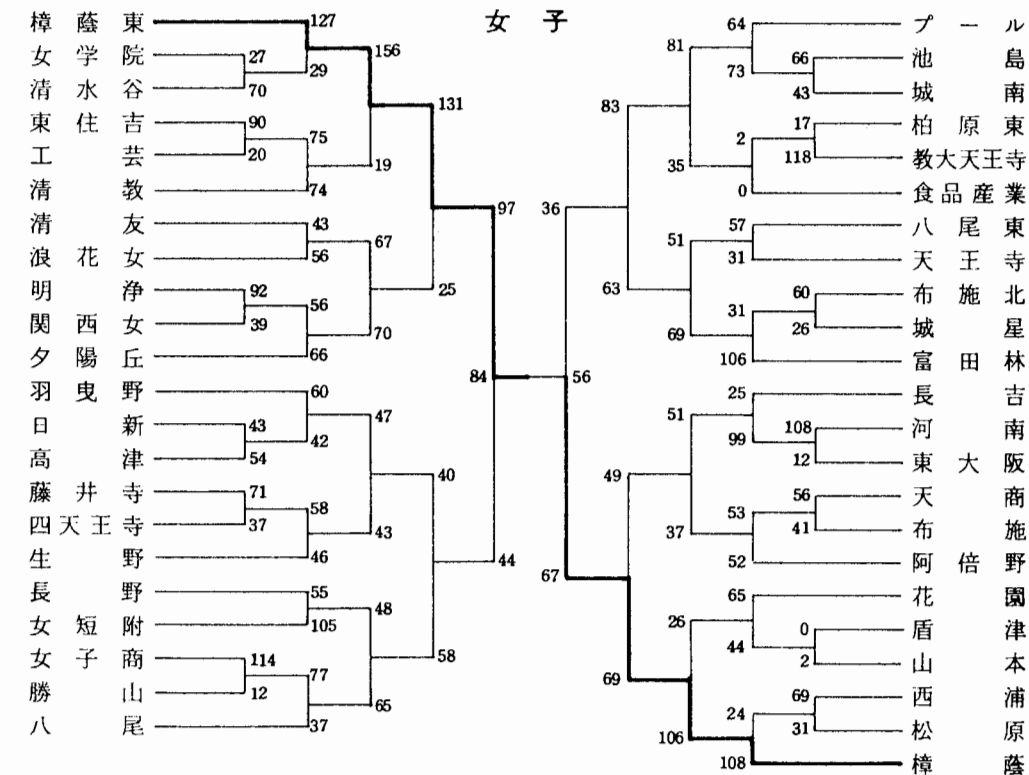

第 34 回 大阪高校総合体育大会バスケボール大会 (8 月 12 日 ~ 16 日)