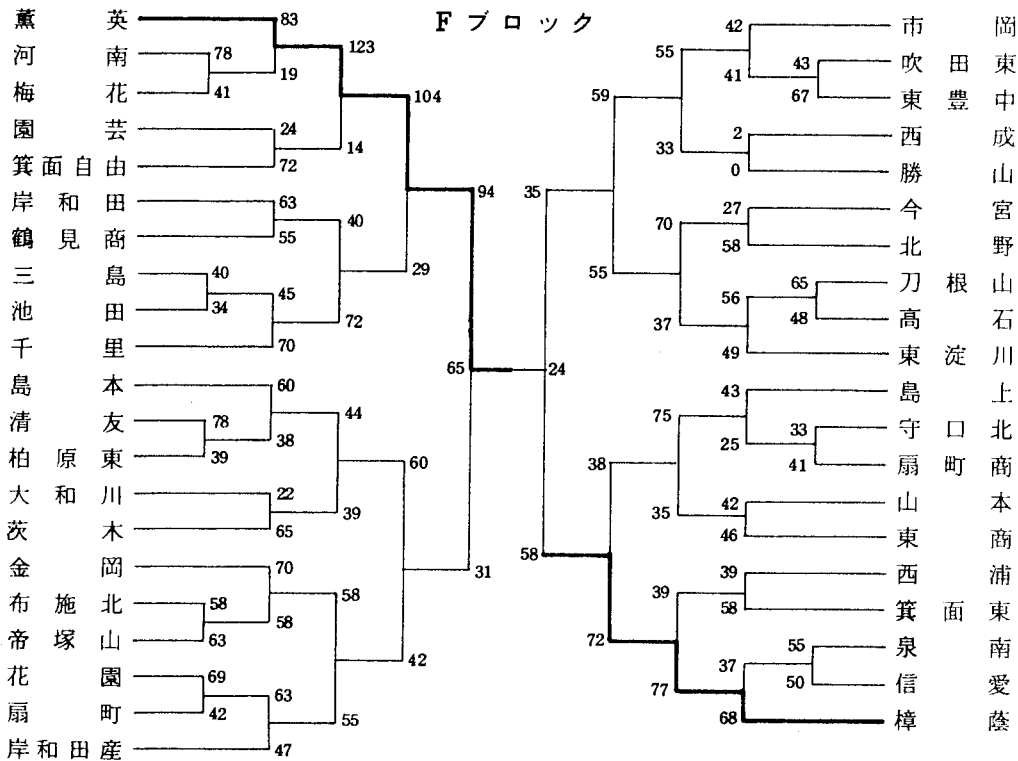

## 兼 第34回 大阪高校バスケットボール選手権大会

日時 昭和54年4月14日～6月25日

### 男子の部

Gブロック

Hブロック

女子の部

Eブロック

Fブロック