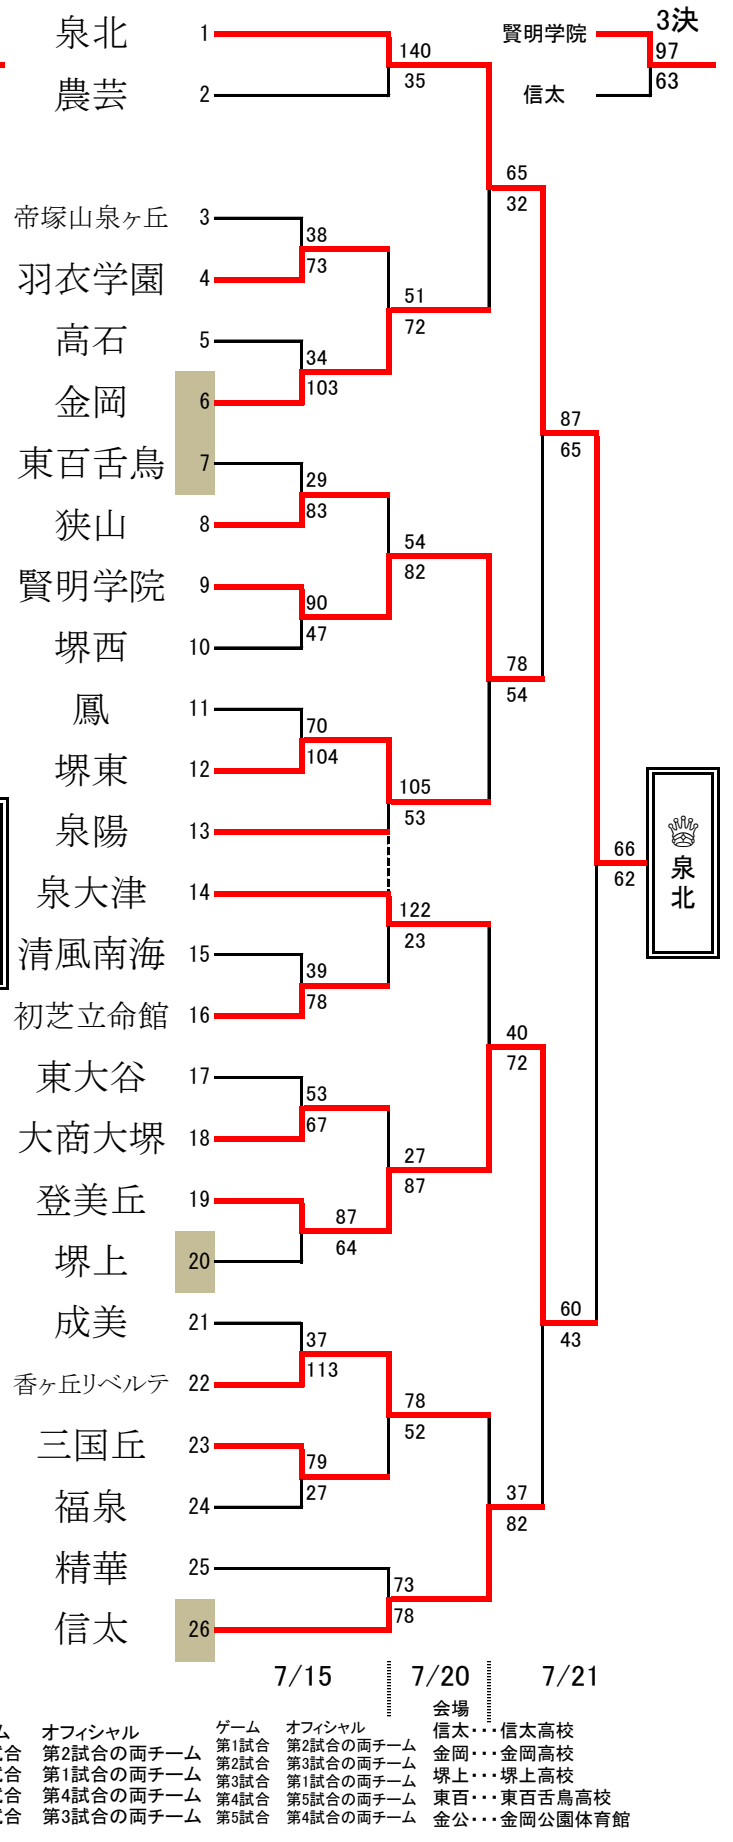

# 令和元年度 堺種目別バスケットボール大会 高校の部

男子

女子

ゲーム オフィシャル ゲーム オフィシャル 会場  
 第1試合 第2試合の両チーム 第1試合 第2試合の両チーム 信太...信太高校  
 第2試合 第1試合の両チーム 第2試合 第3試合の両チーム 金岡...金岡高校  
 第3試合 第4試合の両チーム 第3試合 第1試合の両チーム 堺上...堺上高校  
 第4試合 第3試合の両チーム 第4試合 第5試合の両チーム 東百...東百舌鳥高校  
 第5試合 第4試合の両チーム 金公...金岡公園体育館