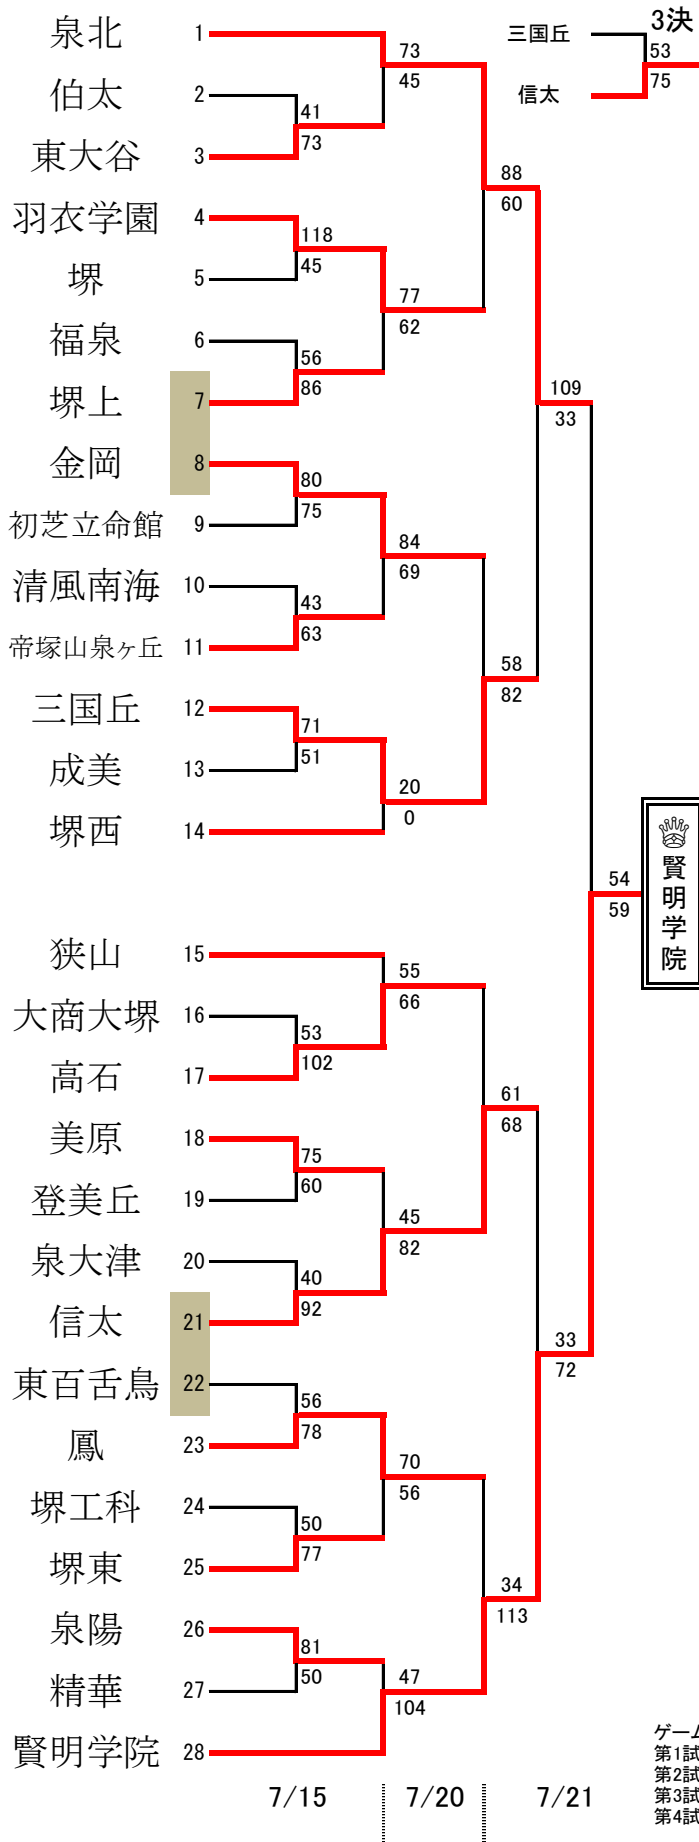

# 令和元年度 堺種目別バスケットボール大会 高校の部

男子

女子

ゲーム オフィシャル ゲーム オフィシャル 会場  
 第1試合 第2試合の両チーム 第1試合 第2試合の両チーム 信太...信太高校  
 第2試合 第1試合の両チーム 第2試合 第3試合の両チーム 金岡...金岡高校  
 第3試合 第4試合の両チーム 第3試合 第1試合の両チーム 堺上...堺上高校  
 第4試合 第3試合の両チーム 第4試合 第5試合の両チーム 東百...東百舌鳥高校  
 第5試合 第4試合の両チーム 金公...金岡公園体育館